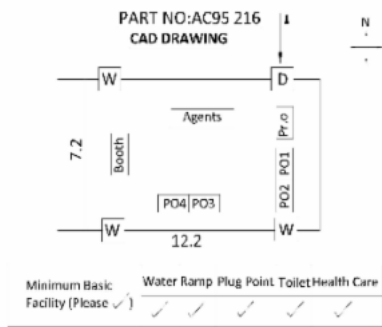

Google Map View

Polling Station Building Front View

Polling Station Front View

Cad View

Key MAP View

1 பெயர் : பிரபா - கணவர் பெயர் : ஆறுமுகம் - வீட்டு எண் : 6 வயது : 37 பாலினம் : பெண் Photo is available IOD0647016	2 பெயர் : காயத்ரி - தந்தையின் பெயர் : சோமசுந்தரம் - வீட்டு எண் : 6 வயது : 32 பாலினம் : பெண் Photo is available IOD0646950	3 பெயர் : மனோஜ்குமார் - தந்தையின் பெயர் : அர்ச்சுணன் - வீட்டு எண் : 6 வயது : 30 பாலினம் : ஆண் Photo is available IOD0646984
4 பெயர் : அஜித்குமார் - தந்தையின் பெயர் : தங்கராசு - வீட்டு எண் : 6 வயது : 30 பாலினம் : ஆண் Photo is available IOD0646992	5 பெயர் : செளமியா - தந்தையின் பெயர் : செல்வராஜ் - வீட்டு எண் : 6 வயது : 30 பாலினம் : பெண் Photo is available IOD0647008	6 பெயர் : சேதுபதி தந்தையின் பெயர் : ஆறுமுகம் வீட்டு எண் : 6 வயது : 25 பாலினம் : ஆண் Photo is available IOD0966788
7 பெயர் : தீபிகா தந்தையின் பெயர் : சக்திவேல் வீட்டு எண் : 6 வயது : 23 பாலினம் : பெண் Photo is available IOD1852193	8 பெயர் : கந்தசாமி - தந்தையின் பெயர் : சின்னசாமி - வீட்டு எண் : 6-1 வயது : 65 பாலினம் : ஆண் Photo is available IOD1586007	9 பெயர் : முத்துலட்சுமி - கணவர் பெயர் : கந்தசாமி - வீட்டு எண் : 6-1A வயது : 57 பாலினம் : பெண் Photo is available IOD1586015
10 பெயர் : லோகநாதன் - தந்தையின் பெயர் : பழனியப்பன் - வீட்டு எண் : 6-4 வயது : 54 பாலினம் : ஆண் Photo is available IOD1586031	11 பெயர் : கவிதா - கணவர் பெயர் : லோகநாதன் - வீட்டு எண் : 6-4 வயது : 44 பாலினம் : பெண் Photo is available DBQ2311769	12 பெயர் : ஜெகதீஷ் தந்தையின் பெயர் : லோகநாதன் வீட்டு எண் : 6/4 வயது : 21 பாலினம் : ஆண் Photo is available IOD1918853
13 பெயர் : லோ ஜெயகாந்த் தந்தையின் பெயர் : லோகநாதன் வீட்டு எண் : 6/4 வயது : 19 பாலினம் : ஆண் Photo is available IOD2040095	14 பெயர் : மீனாட்சி தந்தையின் பெயர் : சோமசுந்தரம் வீட்டு எண் : 6/5 வயது : 82 பாலினம் : பெண் Photo is available IOD0939165	15 பெயர் : மல்லிகா - கணவர் பெயர் : கந்தசாமி - வீட்டு எண் : 6-6 வயது : 66 பாலினம் : பெண் Photo is available IOD0387407
16 பெயர் : பத்மாவதி - கணவர் பெயர் : ஜெகநாதன் - வீட்டு எண் : 6-6 வயது : 60 பாலினம் : பெண் Photo is available IOD1586056	17 பெயர் : சோமசுந்தரம் - தந்தையின் பெயர் : ஜெகநாதன் - வீட்டு எண் : 6-6 வயது : 41 பாலினம் : ஆண் Photo is available DBQ2311744	18 பெயர் : இளங்கோவன் தந்தையின் பெயர் : கந்தசாமி - வீட்டு எண் : 6-6 வயது : 39 பாலினம் : ஆண் Photo is available IOD0387449
19 பெயர் : மாரியாயி - கணவர் பெயர் : மருதக்கண்டர் - வீட்டு எண் : 6-8 வயது : 78 பாலினம் : பெண் Photo is available IOD1586064	20 பெயர் : அஞ்சலை - தந்தையின் பெயர் : மருதகண்டர் - வீட்டு எண் : 6-8 வயது : 51 பாலினம் : பெண் Photo is available DBQ2744621	21 பெயர் : பிரகாஷ் - தந்தையின் பெயர் : குமார் - வீட்டு எண் : 6-8 வயது : 28 பாலினம் : ஆண் Photo is available IOD0843300
22 பெயர் : பாலசுப்ரமணியம் - தந்தையின் பெயர் : கணேசகண்டர் - வீட்டு எண் : 6-9 வயது : 59 பாலினம் : ஆண் Photo is available IOD1586072	23 பெயர் : மோகனா - கணவர் பெயர் : பாலசுப்ரமணியம் - வீட்டு எண் : 6-9 வயது : 55 பாலினம் : பெண் Photo is available IOD1586080	24 பெயர் : பிரதீப் - தந்தையின் பெயர் : பாலசுப்ரமணியம் - வீட்டு எண் : 6-9 வயது : 27 பாலினம் : ஆண் Photo is available IOD0843466
25 பெயர் : மணி - தந்தையின் பெயர் : ராமசாமி - வீட்டு எண் : 6-12 வயது : 70 பாலினம் : ஆண் Photo is available IOD1586098	26 பெயர் : தெய்வானை - கணவர் பெயர் : மணி - வீட்டு எண் : 6-12 வயது : 63 பாலினம் : பெண் Photo is available IOD0215970	27 பெயர் : செல்வராஜ் - தந்தையின் பெயர் : குப்புசாமி - வீட்டு எண் : 6-12 வயது : 60 பாலினம் : ஆண் Photo is available IOD0387399
28 பெயர் : வர்ஷா தந்தையின் பெயர் : செல்வராஜ் வீட்டு எண் : 6/12 வயது : 26 பாலினம் : பெண் Photo is available IOD0939256	29 பெயர் : ருக்மணி - கணவர் பெயர் : கருப்பகண்டர் - வீட்டு எண் : 6-13 வயது : 78 பாலினம் : பெண் Photo is available IOD1586106	30 பெயர் : ஆறுமுகம் - தந்தையின் பெயர் : சின்னபையன் - வீட்டு எண் : 6-13 வயது : 60 பாலினம் : ஆண் Photo is available IOD0093807