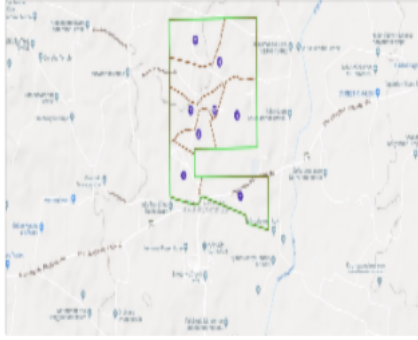

Nazri Naksha