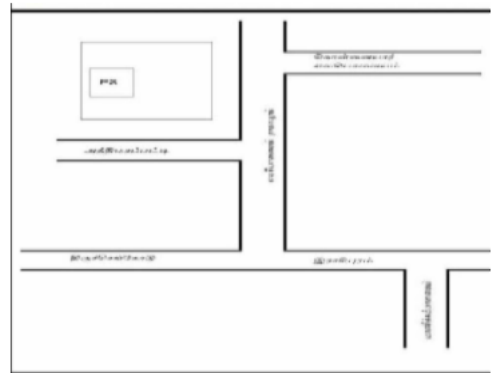

Key MAP View