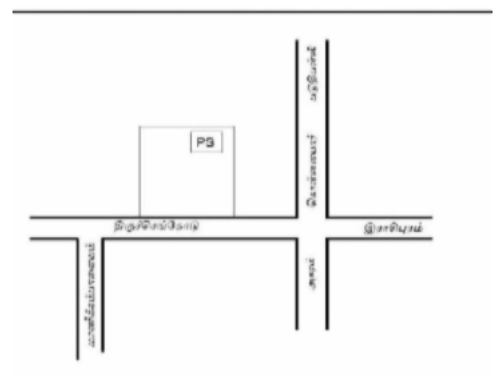

Key MAP View