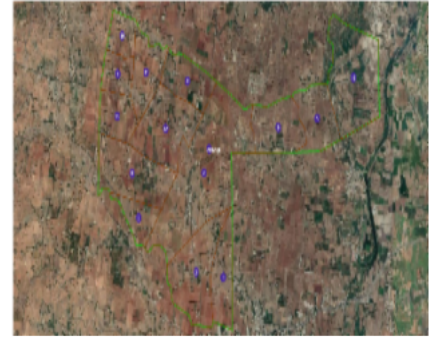

Google Map View