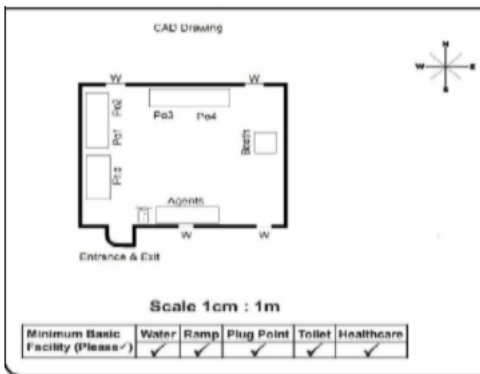

Google Map View

Polling Station Building Front View

Polling Station Front View

Cad View

Key MAP View

1 பெயர் : ஜோதி - கணவர் பெயர்: ராமசாமி - வீட்டு எண் : 9-2 வயது : 49 பாலினம் : பெண்	BMP2741296 Photo is available	2 பெயர் : தனிஷ்க் தந்தையின் பெயர்: ராமசாமி வீட்டு எண் : 9-2A வயது : 26 பாலினம் : ஆண்	IOD0920579 Photo is available	3 பெயர் : சரண்யா கந்தசாமி தந்தையின் பெயர்: கந்தசாமி கந்தசாமி வீட்டு எண் : 9-8எ/9-84 வயது : 28 பாலினம் : பெண்	IOD0961748 Photo is available
Q 4 பெயர் : சிவகாமி - கணவர் பெயர்: செந்திலி வீட்டு எண் : 9-9 வயது : 49 பாலினம் : பெண்	BMP2741288 Photo is available	5 பெயர் : பழனியப்பன் - தந்தையின் பெயர்: கந்தசாமி - வீட்டு எண் : 9-11 வயது : 70 பாலினம் : ஆண்	IOD1641018 Photo is available	6 பெயர் : தாயம்மாள் கணவர் பெயர்: பழனியப்பன் - வீட்டு எண் : 9-11 வயது : 62 பாலினம் : பெண்	IOD0967620 Photo is available
7 பெயர் : யசோதா - தந்தையின் பெயர்: பழனியப்பன் - வீட்டு எண் : 9-11 வயது : 49 பாலினம் : பெண்	IOD1641026 Photo is available	8 பெயர் : ராஜம்மாள் - கணவர் பெயர்: அர்த்தநாரி - வீட்டு எண் : 9-12 வயது : 61 பாலினம் : பெண்	BMP4044319 Photo is available	9 பெயர் : ரவி - தந்தையின் பெயர்: அர்த்தநாரி - வீட்டு எண் : 9-12 வயது : 39 பாலினம் : ஆண்	IOD0096016 Photo is available
10 பெயர் : சசிகலா - கணவர் பெயர்: ரவி - வீட்டு எண் : 9-12 வயது : 37 பாலினம் : பெண்	IOD0844175 Photo is available	11 பெயர் : கோமதி - கணவர் பெயர்: மணி - வீட்டு எண் : 9-13 வயது : 56 பாலினம் : பெண்	BMP3979499 Photo is available	12 பெயர் : விஜயலட்சுமி - கணவர் பெயர்: சண்முகம் - வீட்டு எண் : 9-13 வயது : 47 பாலினம் : பெண்	BMP3930179 Photo is available
13 பெயர் : யுவராஜ் சே தந்தையின் பெயர்: சேகர் ஆ வீட்டு எண் : 9/19 வயது : 26 பாலினம் : ஆண்	IOD0956557 Photo is available	# 14 பெயர் : கவியரசு மா தாயின் பெயர்: புஷ்பா செ வீட்டு எண் : 9/29 வயது : 20 பாலினம் : ஆண்	IOD1986264 Photo is available	15 பெயர் : சோனியா கோ கணவர் பெயர்: விஜயகாந்த் த வீட்டு எண் : 9/35 வயது : 35 பாலினம் : பெண்	IOD1855758 Photo is available
16 பெயர் : பொன்னம்மாள் - தந்தையின் பெயர்: பொன்னுசாமி - வீட்டு எண் : 9-51 வயது : 73 பாலினம் : பெண்	IOD0967596 Photo is available	17 பெயர் : பொன்னுசாமி - தந்தையின் பெயர்: ராமையாகவுண்டர் வீட்டு எண் : 9-51 வயது : 73 பாலினம் : ஆண்	IOD0967729 Photo is available	18 பெயர் : மணிலேல் - தந்தையின் பெயர்: பொன்னுசாமி - வீட்டு எண் : 9-51 வயது : 51 பாலினம் : ஆண்	IOD1641042 Photo is available
19 பெயர் : சண்முகவடிவு - கணவர் பெயர்: மணிலேல் - வீட்டு எண் : 9-51 வயது : 51 பாலினம் : பெண்	BMP2741304 Photo is available	20 பெயர் : ரூபனாதேவி தந்தையின் பெயர்: மணிலேல் வீட்டு எண் : 9-51 வயது : 25 பாலினம் : பெண்	IOD0920892 Photo is available	21 பெயர் : பாவாயி - கணவர் பெயர்: அப்புசாமி - வீட்டு எண் : 9-52 வயது : 82 பாலினம் : பெண்	IOD1641059 Photo is available
22 பெயர் : தங்கவேலு - தந்தையின் பெயர்: குழந்தைவேல் - வீட்டு எண் : 9-52 வயது : 55 பாலினம் : ஆண்	IOD1641067 Photo is available	23 பெயர் : ராஜம்மாள் - கணவர் பெயர்: தங்கவேல் - வீட்டு எண் : 9-52 வயது : 55 பாலினம் : பெண்	BMP3416591 Photo is available	24 பெயர் : கேசவன் - தந்தையின் பெயர்: பொன்னுசாமி - வீட்டு எண் : 9-52 வயது : 48 பாலினம் : ஆண்	IOD0967588 Photo is available
25 பெயர் : கோபி - தந்தையின் பெயர்: தங்கவேலு - வீட்டு எண் : 9-52 வயது : 31 பாலினம் : ஆண்	IOD0536227 Photo is available	26 பெயர் : பூபதி ராஜா ச தந்தையின் பெயர்: சுரேஷ் குமார் வீட்டு எண் : 9/56 வயது : 20 பாலினம் : ஆண்	IOD2014934 Photo is available	27 பெயர் : தேவராசு - தந்தையின் பெயர்: லட்சுமணசெட்டியார் - வீட்டு எண் : 9-60 வயது : 63 பாலினம் : ஆண்	IOD0967638 Photo is available
28 பெயர் : ஜோதி - கணவர் பெயர்: சக்திவேல் - வீட்டு எண் : 9-60 வயது : 35 பாலினம் : பெண்	IOD0693762 Photo is available	29 பெயர் : தேவிகா தந்தையின் பெயர்: தேவராஜ் வீட்டு எண் : 9-60 வயது : 25 பாலினம் : பெண்	IOD0928283 Photo is available	30 பெயர் : கமலம் - கணவர் பெயர்: வெள்ளையன் - வீட்டு எண் : 9-60A வயது : 70 பாலினம் : பெண்	IOD0967612 Photo is available