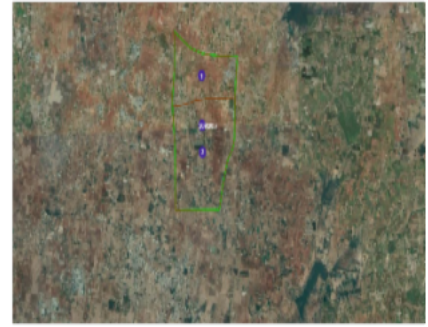

### 3. வாக்குச் சாவடியின் விவரங்கள்

வாக்குச் சாவடியின் எண் மற்றும் பெயர் : 222 - ஊராட்சி ஒன்றிய தொடக்கப்பள்ளி சேர்வாம்பட்டி- 637410	<b>வாக்குச் சாவடியின் வகைப்பாடு (ஆண்/பெண்/பொது)</b>	பொது
வாக்குச் சாவடியின் முகவரி : ஊராட்சி ஒன்றிய துவக்கப்பள்ளி சேர்வாம்பட்டி - 637410, மேற்கு பார்த்த தாரசு கட்டிடம்	<b>துணை வாக்குச் சாவடிகளின் எண்ணிக்கை :</b>	0

### 4. வாக்காளர்களின் எண்ணிக்கை

தொடங்கும் வரிசை எண்	முடியும் வரிசை எண்.	நிகர வாக்காளர்களின் எண்ணிக்கை			
		ஆண்	பெண்	மூன்றாம் பாலினம்	மொத்தம்
1	1076	523	545	0	1068

கையொப்பம்

**Nazri Naksha**

**Google Map View**