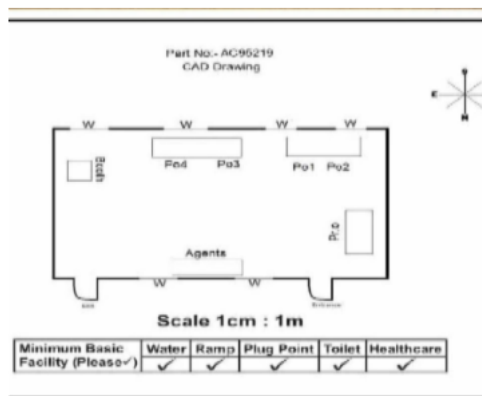

Google Map View

Polling Station Building Front View

Polling Station Front View

Cad View

Key MAP View

1 பெயர் : மூர்த்தி - தந்தையின் பெயர் : சின்னாக்கிகண்டர் - வீட்டு எண் : 1 வயது : 56 பாலினம் : ஆண்	IOD0617829 Photo is available	2 பெயர் : சொர்ணம்பாள் - கணவர் பெயர் : மூர்த்தி - வீட்டு எண் : 1 வயது : 52 பாலினம் : பெண்	IOD0618066 Photo is available	3 பெயர் : பிரகாஷ்குமார் - தந்தையின் பெயர் : மூர்த்தி - வீட்டு எண் : 1 வயது : 33 பாலினம் : ஆண்	IOD0618074 Photo is available
4 பெயர் : தமிழ்செல்வன் - தந்தையின் பெயர் : ராமசாமி - வீட்டு எண் : 1 வயது : 33 பாலினம் : ஆண்	IOD0475160 Photo is available	5 பெயர் : சாரதா - கணவர் பெயர் : மாடசாமி - வீட்டு எண் : 1-1 வயது : 56 பாலினம் : பெண்	IOD1580448 Photo is available	6 பெயர் : தமிழரசன் தந்தையின் பெயர் : மாடசாமி வீட்டு எண் : 1-1 வயது : 37 பாலினம் : ஆண்	IOD1833359 Photo is available
7 பெயர் : ஈஸ்வரமூர்த்தி - தந்தையின் பெயர் : மாடசாமி - வீட்டு எண் : 1-1 வயது : 33 பாலினம் : ஆண்	IOD0556456 Photo is available	8 பெயர் : இந்துமதி கணவர் பெயர் : தமிழரசன் வீட்டு எண் : 1-1 வயது : 32 பாலினம் : பெண்	IOD1833367 Photo is available	9 பெயர் : ஜெயலட்சுமி - கணவர் பெயர் : இராமச்சந்திரன் - வீட்டு எண் : 1-2 வயது : 61 பாலினம் : பெண்	IOD1580455 Photo is available
10 பெயர் : செளந்தராஜன் - தந்தையின் பெயர் : ராமசந்திரன் - வீட்டு எண் : 1-2 வயது : 40 பாலினம் : ஆண்	IOD0227538 Photo is available	11 பெயர் : அமிர்தவள்ளி கணவர் பெயர் : கங்காதரன் - வீட்டு எண் : 1-3 வயது : 77 பாலினம் : பெண்	IOD0731331 Photo is available	12 பெயர் : மைவிழிராஜா - தந்தையின் பெயர் : தட்சிணாமூர்த்தி - வீட்டு எண் : 1-5-04 வயது : 30 பாலினம் : ஆண்	IOD0617837 Photo is available
13 பெயர் : ஷாலினி - தந்தையின் பெயர் : லட்சுமிபதி - வீட்டு எண் : 1-8A வயது : 27 பாலினம் : பெண்	IOD0847236 Photo is available	14 பெயர் : பாலசுப்ரமணியம் - தந்தையின் பெயர் : மாரிசெட்டியார் - வீட்டு எண் : 1-13 வயது : 66 பாலினம் : ஆண்	IOD1580463 Photo is available	15 பெயர் : இராஜாமணி - கணவர் பெயர் : பாலசுப்ரமணியம் - வீட்டு எண் : 1-13 வயது : 61 பாலினம் : பெண்	BMP3950060 Photo is available
16 பெயர் : ராமகிருஷ்ணன் - தந்தையின் பெயர் : குமரவேல்சர்மா - வீட்டு எண் : 1-15 வயது : 70 பாலினம் : ஆண்	BMP2840726 Photo is available	17 பெயர் : காயத்திரி - கணவர் பெயர் : ராமகிருஷ்ணன் - வீட்டு எண் : 1-15 வயது : 68 பாலினம் : பெண்	BMP2840718 Photo is available	18 பெயர் : நாகலட்சுமி - கணவர் பெயர் : சாதாமணி - வீட்டு எண் : 1-15 வயது : 63 பாலினம் : பெண்	BMP2837730 Photo is available
19 பெயர் : சிவராஜ் - தந்தையின் பெயர் : சாதாமணி - வீட்டு எண் : 1-15 வயது : 48 பாலினம் : ஆண்	BMP2839686 Photo is available	20 பெயர் : செல்வராஜ் - தந்தையின் பெயர் : சாதாமணி - வீட்டு எண் : 1-15 வயது : 43 பாலினம் : ஆண்	BMP2839710 Photo is available	21 பெயர் : ஜீவிதா - கணவர் பெயர் : சிவராஜ் - வீட்டு எண் : 1-15 வயது : 37 பாலினம் : பெண்	IOD0475202 Photo is available
22 பெயர் : முருகேசன் - தந்தையின் பெயர் : முத்துசாமிநாடார் - வீட்டு எண் : 1/16 வயது : 54 பாலினம் : ஆண்	BMP3950326 Photo is available	23 பெயர் : பெரியசாமி - தந்தையின் பெயர் : சுப்ரமணி - வீட்டு எண் : 1-19 வயது : 63 பாலினம் : ஆண்	IOD1580471 Photo is available	24 பெயர் : பெருமாயி - கணவர் பெயர் : பொயிசாமி - வீட்டு எண் : 1-19 வயது : 59 பாலினம் : பெண்	IOD1580489 Photo is available
25 பெயர் : கோகிலராணி - கணவர் பெயர் : செல்வராஜ் - வீட்டு எண் : 1-19 வயது : 35 பாலினம் : பெண்	IOD0618512 Photo is available	26 பெயர் : மணி - தந்தையின் பெயர் : சித்தாசெட்டியார் - வீட்டு எண் : 1-23 வயது : 68 பாலினம் : ஆண்	IOD0105460 Photo is available	27 பெயர் : பங்கஜம் - கணவர் பெயர் : மணி - வீட்டு எண் : 1-23 வயது : 63 பாலினம் : பெண்	IOD0105478 Photo is available
28 பெயர் : சுரேஷ்குமார் - தந்தையின் பெயர் : மணி - வீட்டு எண் : 1-23 வயது : 43 பாலினம் : ஆண்	IOD0105486 Photo is available	29 பெயர் : கலைவாணி - தந்தையின் பெயர் : குருநாதன் - வீட்டு எண் : 1-23 வயது : 39 பாலினம் : பெண்	IOD0368860 Photo is available	30 பெயர் : ஹேமலதா - தந்தையின் பெயர் : குருநாதன் - வீட்டு எண் : 1-23 வயது : 37 பாலினம் : பெண்	IOD0368993 Photo is available