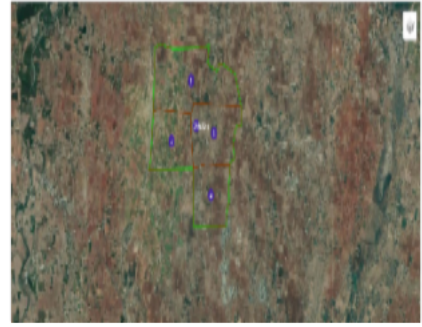

4. வாக்காளர்களின் எண்ணிக்கை

தொடங்கும் வரிசை எண்	முடியும் வரிசை எண்.	நிகர வாக்காளர்களின் எண்ணிக்கை			
		ஆண்	பெண்	மூன்றாம் பாலினம்	மொத்தம்
1	813	405	406	0	811

கையொப்பம்

Nazri Naksha

Google Map View

Polling Station Building Front View

Polling Station Front View

Cad View

Key MAP View

சட்டமன்றத் தொகுதியின் எண் மற்றும் பெயர் : 95-பரமத்தி-வேலூர்
பிரிவு எண் மற்றும் பெயர் 1-மாவுரெட்டிபட்டி (வ.கி) மற்றும் (ஊ), புள்ளாச்சிபட்டி காட்டுசாலைகள் வார்டு -1