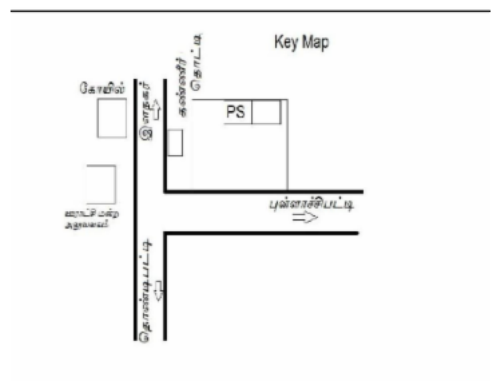

4. வாக்காளர்களின் எண்ணிக்கை

தொடங்கும் வரிசை எண்	முடியும் வரிசை எண்.	நிகர வாக்காளர்களின் எண்ணிக்கை			
		ஆண்	பெண்	மூன்றாம் பாலினம்	மொத்தம்
1	813	405	406	0	811

கையொப்பம்

Nazri Naksha

Google Map View

Polling Station Building Front View

Polling Station Front View

Cad View

Key MAP View

சட்டமன்றத் தொகுதியின் எண் மற்றும் பெயர் : 95-பரமத்தி-வேலூர்
பிரிவு எண் மற்றும் பெயர் 1-மாவுரெட்டிபட்டி (வ.கி) மற்றும் (ஊ), புள்ளாச்சிபட்டி காட்டுசாலைகள் வார்டு -1