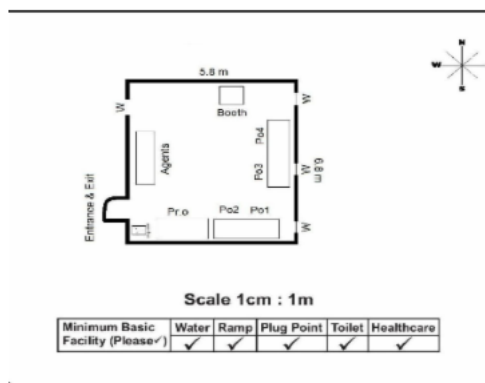

Google Map View

Polling Station Building Front View

Polling Station Front View

Cad View

Key MAP View

1 பெயர் : சந்தோஷ்குமார் தந்தையின் பெயர்: கண்ணன் வீட்டு எண் : 1/38ஈ வயது : 19 பாலினம் : ஆண் Photo is available IOD2037000	2 பெயர் : காயத்திரி - கணவர் பெயர்: செல்வராஜ் - வீட்டு எண் : 1/60-2 வயது : 42 பாலினம் : பெண் Photo is available BMP3507795	3 பெயர் : சந்திரன் - தந்தையின் பெயர்: செங்கோடன் - வீட்டு எண் : 1-137 வயது : 50 பாலினம் : ஆண் Photo is available IOD0388306
4 பெயர் : செல்வி - கணவர் பெயர்: சந்திரன் - வீட்டு எண் : 1-137 வயது : 39 பாலினம் : பெண் Photo is available IOD0388314	5 பெயர் : மணி - தந்தையின் பெயர்: பெரியசாமி - வீட்டு எண் : 2-25-11 வயது : 37 பாலினம் : ஆண் Photo is available IOD0700484	6 பெயர் : சந்திரமூர்த்தி - தந்தையின் பெயர்: வெங்கடாஜலபதி - வீட்டு எண் : 2-25-111 வயது : 37 பாலினம் : ஆண் Photo is available IOD0620369
7 பெயர் : அருக்காணி - கணவர் பெயர்: ராஜ் - வீட்டு எண் : 2-25-111 வயது : 35 பாலினம் : பெண் Photo is available IOD0620377	8 பெயர் : மோகன் - தந்தையின் பெயர்: பெருமாள் - வீட்டு எண் : 2-27 வயது : 58 பாலினம் : ஆண் Photo is available IOD0544593	9 பெயர் : சரஸ்வதி - கணவர் பெயர்: மோகன் - வீட்டு எண் : 2-27 வயது : 53 பாலினம் : பெண் Photo is available IOD0544585
10 பெயர் : சரவணன் - தந்தையின் பெயர்: அண்ணாதுரை - வீட்டு எண் : 2-27 வயது : 30 பாலினம் : ஆண் Photo is available IOD0700492	11 பெயர் : மோகன்பிரியா - தந்தையின் பெயர்: மோகன் - வீட்டு எண் : 2-27 வயது : 30 பாலினம் : பெண் Photo is available IOD0620385	12 பெயர் : திவ்யா - தந்தையின் பெயர்: மோகன் - வீட்டு எண் : 2-27 வயது : 28 பாலினம் : பெண் Photo is available IOD0773374
13 பெயர் : அமீர் - தந்தையின் பெயர்: அக்பர் அலி - வீட்டு எண் : 2-119 வயது : 51 பாலினம் : ஆண் Photo is available IOD0731976	14 பெயர் : பிரியாகுமாரி - கணவர் பெயர்: தேவராஜன் - வீட்டு எண் : 2-235 வயது : 37 பாலினம் : பெண் Photo is available IOD0479337	15 பெயர் : கோகிலா - தந்தையின் பெயர்: செங்கோட்டையன் - வீட்டு எண் : 3-12 வயது : 30 பாலினம் : பெண் Photo is available IOD0700526
16 பெயர் : ஆர்த்தி தந்தையின் பெயர்: செங்கோட்டையன் வீட்டு எண் : 3-12 வயது : 26 பாலினம் : பெண் Photo is available IOD0919910	17 பெயர் : கோகுல்குமார் தந்தையின் பெயர்: செங்கோட்டையன் வீட்டு எண் : 3-12 வயது : 25 பாலினம் : ஆண் Photo is available IOD1820190	18 பெயர் : அருக்காணி - கணவர் பெயர்: சண்முகம் - வீட்டு எண் : 3/13 வயது : 67 பாலினம் : பெண் Photo is available IOD1175843
S 19 பெயர் : நவீன்குமார் தந்தையின் பெயர்: துரைசாமி வீட்டு எண் : 5-16 வயது : 23 பாலினம் : ஆண் Photo is available IOD1820356	20 பெயர் : சுரேஷ் - தந்தையின் பெயர்: பாலசுந்தரம் - வீட்டு எண் : 5-51 வயது : 33 பாலினம் : ஆண் Photo is available IOD0479436	21 பெயர் : வேல்முருகன் தந்தையின் பெயர்: குப்புசாமி வீட்டு எண் : 6-8 வயது : 23 பாலினம் : ஆண் Photo is available IOD1923374
22 பெயர் : சத்தீஸ்வரி கணவர் பெயர்: சுப்ரமணி வீட்டு எண் : 6-46-1 வயது : 50 பாலினம் : பெண் Photo is available IOD1844539	23 பெயர் : சிவானந்தவிஜய் தந்தையின் பெயர்: பெரியசாமி வீட்டு எண் : 6-61 வயது : 23 பாலினம் : ஆண் Photo is available IOD1844489	24 பெயர் : வித்யா தந்தையின் பெயர்: செந்தில் வீட்டு எண் : 6-77-1 வயது : 23 பாலினம் : பெண் Photo is available IOD1820257
25 பெயர் : காவேரி வருதராஜ் கணவர் பெயர்: வருதராஜ் வீட்டு எண் : 6/82ஏ வயது : 70 பாலினம் : பெண் Photo is available IOD1992338	26 பெயர் : செல்லம்மாள் - கணவர் பெயர்: பெரியசாமி - வீட்டு எண் : 6-83 வயது : 54 பாலினம் : பெண் Photo is available IOD0620393	27 பெயர் : ரம்யா கணவர் பெயர்: மயில்சாமி வீட்டு எண் : 6-86 வயது : 30 பாலினம் : பெண் Photo is available IOD1844513
28 பெயர் : கவிப்பிரியா தந்தையின் பெயர்: சண்முகவேல் வீட்டு எண் : 6-109-1 வயது : 27 பாலினம் : பெண் Photo is available IOD0936088	29 பெயர் : சேரலாதன் தந்தையின் பெயர்: சண்முகவேல் வீட்டு எண் : 6-109-1 வயது : 25 பாலினம் : ஆண் Photo is available IOD0931931	30 பெயர் : பிரவீன்குமார் - தந்தையின் பெயர்: கந்தசாமி - வீட்டு எண் : 6-111B வயது : 34 பாலினம் : ஆண் Photo is available IOD0544635