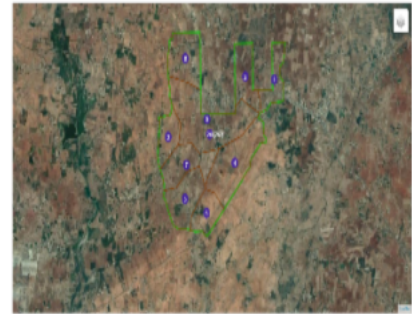

Google Map View