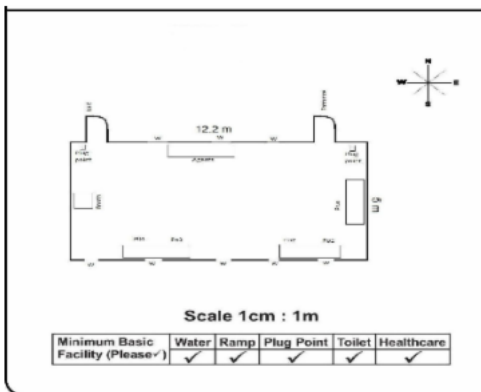

Cad View

Key MAP View