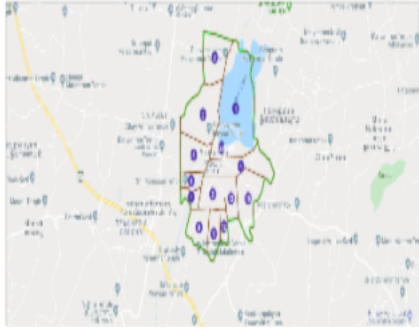

Nazri Naksha