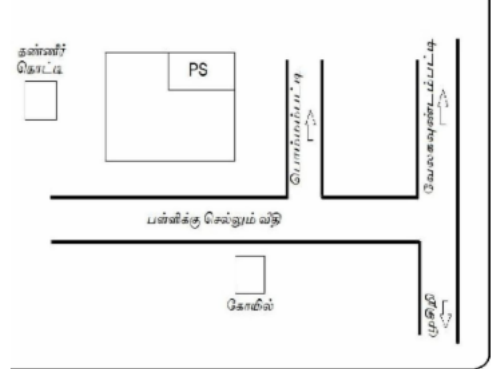

Google Map View

Polling Station Building Front View

Polling Station Front View

Cad View

Key MAP View

1 பெயர் : நல்லம்மாள் - கணவர் பெயர்: சென்றாயன் - வீட்டு எண் : 1-1A வயது : 68 பாலினம் : பெண் Photo is available IOD0112631	2 பெயர் : மல்லிகா - கணவர் பெயர்: தமிழ்ச்செல்வன் - வீட்டு எண் : 1-1A வயது : 44 பாலினம் : பெண் Photo is available IOD0147041	3 பெயர் : நந்தகுமார் தந்தையின் பெயர்: தமிழ்செல்வன் வீட்டு எண் : 1-1A வயது : 24 பாலினம் : ஆண் Photo is available IOD1753599
4 பெயர் : சரண்யா தந்தையின் பெயர்: தமிழ்ச்செல்வன் வீட்டு எண் : 1-1ஏ வயது : 22 பாலினம் : பெண் Photo is available IOD1883966	5 பெயர் : அர்ஜூன் தந்தையின் பெயர்: மயில் - வீட்டு எண் : 1-3ஏ வயது : 37 பாலினம் : ஆண் Photo is available IOD0481697	6 பெயர் : புனிதவதி - தந்தையின் பெயர்: முத்துசாமி - வீட்டு எண் : 1-3A வயது : 37 பாலினம் : பெண் Photo is available IOD0112680
7 பெயர் : ராசு - தந்தையின் பெயர்: சென்றாயன் - வீட்டு எண் : 1-4 வயது : 65 பாலினம் : ஆண் Photo is available IOD1681741	8 பெயர் : எனையம்மாள் - இதரர் பெயர்: ராசு - வீட்டு எண் : 1-4 வயது : 58 பாலினம் : பெண் Photo is available IOD1681758	9 பெயர் : கோகுல் பிரியா தந்தையின் பெயர்: ராசு வீட்டு எண் : 1-4 வயது : 26 பாலினம் : பெண் Photo is available IOD1753540
10 பெயர் : மாரப்பன் - தந்தையின் பெயர்: ஆறுமுகம் - வீட்டு எண் : 1-6 வயது : 75 பாலினம் : ஆண் Photo is available IOD1681766	11 பெயர் : லட்சுமி - கணவர் பெயர்: மாரப்பன் - வீட்டு எண் : 1-6 வயது : 70 பாலினம் : பெண் Photo is available IOD1681774	12 பெயர் : கந்தசாமி - தந்தையின் பெயர்: மாரப்பன் - வீட்டு எண் : 1-6 வயது : 49 பாலினம் : ஆண் Photo is available IOD1681782
13 பெயர் : சரஸ்வதி - கணவர் பெயர்: கந்தசாமி - வீட்டு எண் : 1-6 வயது : 43 பாலினம் : பெண் Photo is available BMP2899987	14 பெயர் : சசிக்குமார் - தந்தையின் பெயர்: புருசோத்தமன் - வீட்டு எண் : 1-6 வயது : 30 பாலினம் : ஆண் Photo is available IOD0623538	15 பெயர் : ராமசாமி - தந்தையின் பெயர்: கருப்பன் - வீட்டு எண் : 1-7 வயது : 70 பாலினம் : ஆண் Photo is available IOD0815688
16 பெயர் : மயில் - தந்தையின் பெயர்: கந்தசாமி - வீட்டு எண் : 1-8 வயது : 58 பாலினம் : ஆண் Photo is available IOD0481671	17 பெயர் : வசந்தா - கணவர் பெயர்: மயில் - வீட்டு எண் : 1-8 வயது : 53 பாலினம் : பெண் Photo is available IOD0481689	18 பெயர் : மோகன் - தந்தையின் பெயர்: மயில் - வீட்டு எண் : 1-8 வயது : 29 பாலினம் : ஆண் Photo is available IOD0775411
19 பெயர் : ஐயப்பம்மாள் - கணவர் பெயர்: சோனூ - வீட்டு எண் : 1-8-1 வயது : 36 பாலினம் : பெண் Photo is available IOD0481747	20 பெயர் : மாதேஸ்வரி - கணவர் பெயர்: கந்தசாமி - வீட்டு எண் : 1-9 வயது : 59 பாலினம் : பெண் Photo is available IOD1681790	21 பெயர் : கந்தசாமி - தந்தையின் பெயர்: நல்லமுத்து - வீட்டு எண் : 1-9 வயது : 55 பாலினம் : ஆண் Photo is available IOD1681808
22 பெயர் : சுககருப்பண்ணன் - தந்தையின் பெயர்: பரமசிவம் - வீட்டு எண் : 1-9 வயது : 36 பாலினம் : ஆண் Photo is available IOD0147025	23 பெயர் : சக்திவேல் - தந்தையின் பெயர்: கந்தசாமி - வீட்டு எண் : 1-9 வயது : 31 பாலினம் : ஆண் Photo is available IOD0481598	24 பெயர் : சரண் கே தந்தையின் பெயர்: கந்தசாமி வீட்டு எண் : 1/9 வயது : 20 பாலினம் : ஆண் Photo is available IOD2022242
25 பெயர் : தேவி - கணவர் பெயர்: ராமசாமி - வீட்டு எண் : 1-9A வயது : 42 பாலினம் : பெண் Photo is available IOD0112656	26 பெயர் : ராமசாமி - தந்தையின் பெயர்: மாரப்பன் - வீட்டு எண் : 1-9A வயது : 42 பாலினம் : ஆண் Photo is available BMP3789708	27 பெயர் : நவீன் ரா தந்தையின் பெயர்: ராமசாமி வீட்டு எண் : 1/9-ஏ வயது : 19 பாலினம் : ஆண் Photo is available IOD2022234
28 பெயர் : பரமசிவம் - தந்தையின் பெயர்: பழனியப்பன் - வீட்டு எண் : 1-12 வயது : 71 பாலினம் : ஆண் Photo is available BMP2899953	29 பெயர் : பொடுவாயி - கணவர் பெயர்: பரமசிவம் - வீட்டு எண் : 1-12 வயது : 66 பாலினம் : பெண் Photo is available IOD1681816	30 பெயர் : மீராஜேஷ்குமார் - தந்தையின் பெயர்: பரமசிவம் - வீட்டு எண் : 1-12 வயது : 42 பாலினம் : ஆண் Photo is available BMP2900231