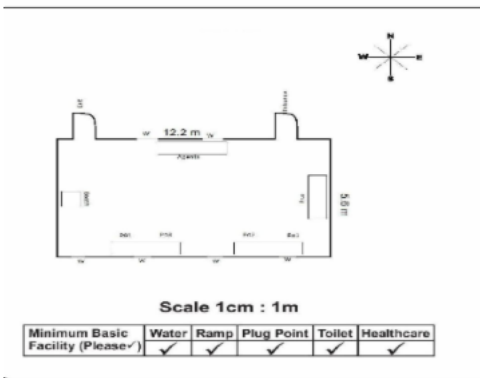

Google Map View

Polling Station Building Front View

Polling Station Front View

Cad View

Key MAP View

1 பெயர் : நல்லம்மாள் - கணவர் பெயர்: சென்றாயன் - வீட்டு எண் : 1-1A வயது : 68 பாலினம் : பெண் Photo is available IOD0112631	2 பெயர் : மல்லிகா - கணவர் பெயர்: தமிழ்ச்செல்வன் - வீட்டு எண் : 1-1A வயது : 44 பாலினம் : பெண் Photo is available IOD0147041	3 பெயர் : நந்தகுமார் தந்தையின் பெயர்: தமிழ்செல்வன் வீட்டு எண் : 1-1A வயது : 24 பாலினம் : ஆண் Photo is available IOD1753599
4 பெயர் : சரண்யா தந்தையின் பெயர்: தமிழ்ச்செல்வன் வீட்டு எண் : 1-1ஏ வயது : 22 பாலினம் : பெண் Photo is available IOD1883966	5 பெயர் : அர்ஜூன் தந்தையின் பெயர்: மயில் - வீட்டு எண் : 1-3ஏ வயது : 37 பாலினம் : ஆண் Photo is available IOD0481697	6 பெயர் : புனிதவதி - தந்தையின் பெயர்: முத்துசாமி - வீட்டு எண் : 1-3A வயது : 37 பாலினம் : பெண் Photo is available IOD0112680
7 பெயர் : ராசு - தந்தையின் பெயர்: சென்றாயன் - வீட்டு எண் : 1-4 வயது : 65 பாலினம் : ஆண் Photo is available IOD1681741	8 பெயர் : எனையம்மாள் - இதரர் பெயர்: ராசு - வீட்டு எண் : 1-4 வயது : 58 பாலினம் : பெண் Photo is available IOD1681758	9 பெயர் : கோகுல் பிரியா தந்தையின் பெயர்: ராசு வீட்டு எண் : 1-4 வயது : 26 பாலினம் : பெண் Photo is available IOD1753540
10 பெயர் : மாரப்பன் - தந்தையின் பெயர்: ஆறுமுகம் - வீட்டு எண் : 1-6 வயது : 75 பாலினம் : ஆண் Photo is available IOD1681766	11 பெயர் : லட்சுமி - கணவர் பெயர்: மாரப்பன் - வீட்டு எண் : 1-6 வயது : 70 பாலினம் : பெண் Photo is available IOD1681774	12 பெயர் : கந்தசாமி - தந்தையின் பெயர்: மாரப்பன் - வீட்டு எண் : 1-6 வயது : 49 பாலினம் : ஆண் Photo is available IOD1681782
13 பெயர் : சரஸ்வதி - கணவர் பெயர்: கந்தசாமி - வீட்டு எண் : 1-6 வயது : 43 பாலினம் : பெண் Photo is available BMP2899987	14 பெயர் : சசிக்குமார் - தந்தையின் பெயர்: புருசோத்தமன் - வீட்டு எண் : 1-6 வயது : 30 பாலினம் : ஆண் Photo is available IOD0623538	15 பெயர் : ராமசாமி - தந்தையின் பெயர்: கருப்பன் - வீட்டு எண் : 1-7 வயது : 70 பாலினம் : ஆண் Photo is available IOD0815688
16 பெயர் : மயில் - தந்தையின் பெயர்: கந்தசாமி - வீட்டு எண் : 1-8 வயது : 58 பாலினம் : ஆண் Photo is available IOD0481671	17 பெயர் : வசந்தா - கணவர் பெயர்: மயில் - வீட்டு எண் : 1-8 வயது : 53 பாலினம் : பெண் Photo is available IOD0481689	18 பெயர் : மோகன் - தந்தையின் பெயர்: மயில் - வீட்டு எண் : 1-8 வயது : 29 பாலினம் : ஆண் Photo is available IOD0775411
19 பெயர் : ஐயப்பம்மாள் - கணவர் பெயர்: சோனூ - வீட்டு எண் : 1-8-1 வயது : 36 பாலினம் : பெண் Photo is available IOD0481747	20 பெயர் : மாதேஸ்வரி - கணவர் பெயர்: கந்தசாமி - வீட்டு எண் : 1-9 வயது : 59 பாலினம் : பெண் Photo is available IOD1681790	21 பெயர் : கந்தசாமி - தந்தையின் பெயர்: நல்லமுத்து - வீட்டு எண் : 1-9 வயது : 55 பாலினம் : ஆண் Photo is available IOD1681808
22 பெயர் : சுககருப்பண்ணன் - தந்தையின் பெயர்: பரமசிவம் - வீட்டு எண் : 1-9 வயது : 36 பாலினம் : ஆண் Photo is available IOD0147025	23 பெயர் : சக்திவேல் - தந்தையின் பெயர்: கந்தசாமி - வீட்டு எண் : 1-9 வயது : 31 பாலினம் : ஆண் Photo is available IOD0481598	24 பெயர் : சரண் கே தந்தையின் பெயர்: கந்தசாமி வீட்டு எண் : 1/9 வயது : 20 பாலினம் : ஆண் Photo is available IOD2022242
25 பெயர் : தேவி - கணவர் பெயர்: ராமசாமி - வீட்டு எண் : 1-9A வயது : 42 பாலினம் : பெண் Photo is available IOD0112656	26 பெயர் : ராமசாமி - தந்தையின் பெயர்: மாரப்பன் - வீட்டு எண் : 1-9A வயது : 42 பாலினம் : ஆண் Photo is available BMP3789708	27 பெயர் : நவீன் ரா தந்தையின் பெயர்: ராமசாமி வீட்டு எண் : 1/9-ஏ வயது : 19 பாலினம் : ஆண் Photo is available IOD2022234
28 பெயர் : பரமசிவம் - தந்தையின் பெயர்: பழனியப்பன் - வீட்டு எண் : 1-12 வயது : 71 பாலினம் : ஆண் Photo is available BMP2899953	29 பெயர் : பொடுவாயி - கணவர் பெயர்: பரமசிவம் - வீட்டு எண் : 1-12 வயது : 66 பாலினம் : பெண் Photo is available IOD1681816	30 பெயர் : மீராஜேஷ்குமார் - தந்தையின் பெயர்: பரமசிவம் - வீட்டு எண் : 1-12 வயது : 42 பாலினம் : ஆண் Photo is available BMP2900231