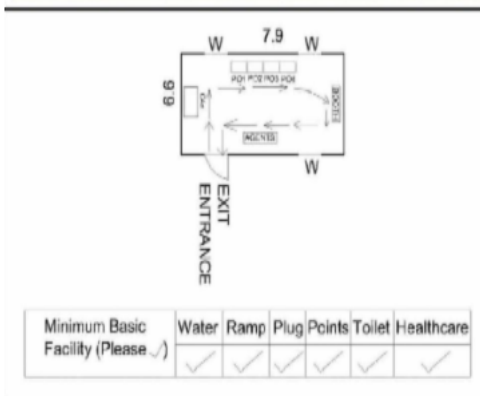

கையொப்பம்

Nazri Naksha

Google Map View

Polling Station Building Front View

Polling Station Front View

Cad View

Key MAP View

சட்டமன்றத் தொகுதியின் எண் மற்றும் பெயர் : 95-பரமத்தி-வேலூர்
பிரிவு எண் மற்றும் பெயர் 1-பெரியசோளிபாளையம் (வ.கி) மற்றும் (ஊ), சிறுகிணத்துபாளையம் வார்டு - 3,4