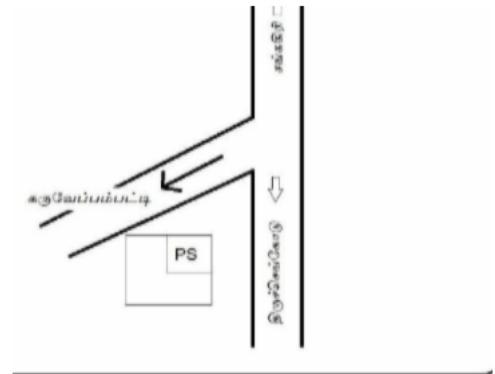

Key MAP View