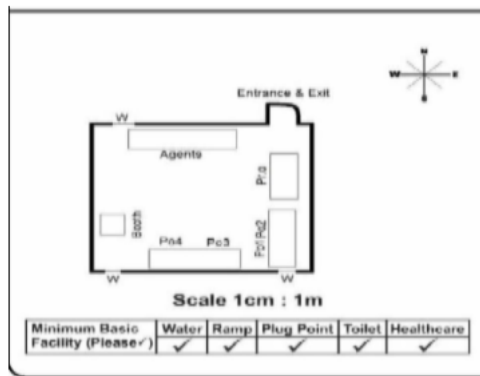

Cad View

Key MAP View