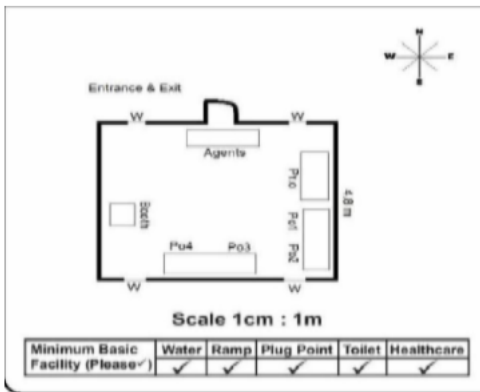

Cad View

Key MAP View