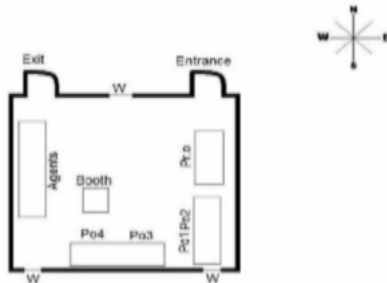

வாக்காளர் பதிவு அலுவலரின்  
கையொப்பம்

Nazri Naksha

Google Map View

Polling Station Building Front View

Polling Station Front View

Cad View

Key MAP View

Scale 1cm : 1m