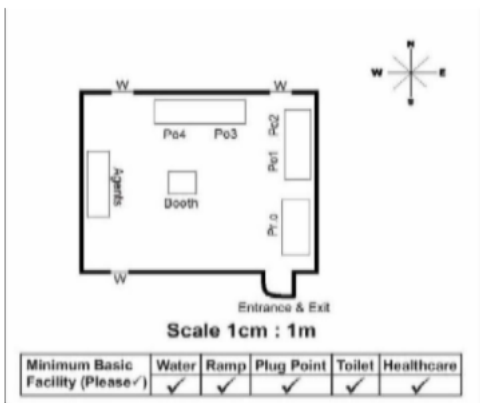

Cad View

Key MAP View