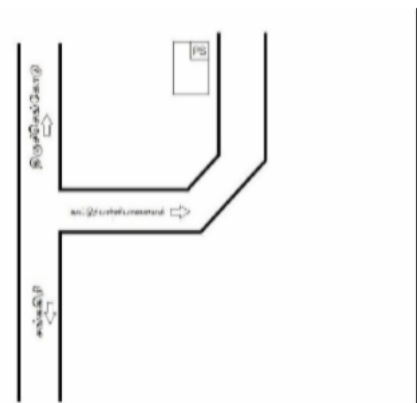

3. வாக்குச் சாவடியின் விவரங்கள்

வாக்குச் சாவடியின் எண் மற்றும் பெயர் : 121 - ஊராட்சி ஒன்றிய துவக்கப்பள்ளி வட்டூர்-பள்ளிபாளையம் - 637205 வாக்குச் சாவடியின் முகவரி : தெற்கு பார்த்த கட்டிடத்தின் கிழக்கு பாகம்	வாக்குச் சாவடியின் வகைப்பாடு (ஆண்/பெண்/பொது)	பொது
	துணை வாக்குச் சாவடிகளின் எண்ணிக்கை :	0

4. வாக்காளர்களின் எண்ணிக்கை

தொடங்கும் வரிசை எண்	முடியும் வரிசை எண்.	நிகர வாக்காளர்களின் எண்ணிக்கை			
		ஆண்	பெண்	மூன்றாம் பாலினம்	மொத்தம்
1	1061	532	525	0	1057

கையொப்பம்

Nazri Naksha

Google Map View

Polling Station Building Front View

Polling Station Front View

Cad View

Key MAP View

சட்டமன்றத் தொகுதியின் எண் மற்றும் பெயர் : 96-திருச்செங்கோடு
பிரிவு எண் மற்றும் பெயர் 1-வட்டூர் (வ.கி) மற்றும் (ஊ), மூனாம்பாலிகாடு அருந்ததியர்தெரு வார்டு -1