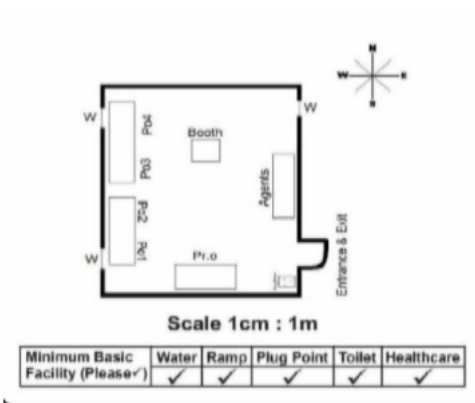

Cad View

Key MAP View