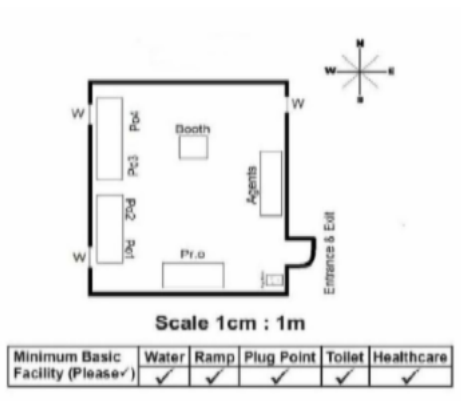

Cad View

Key MAP View