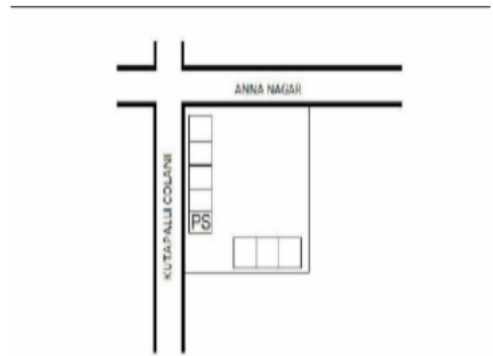

Cad View

Key MAP View