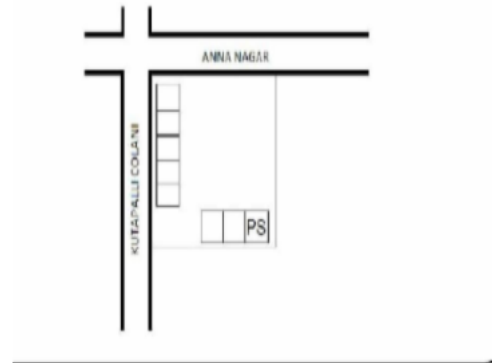

Key MAP View