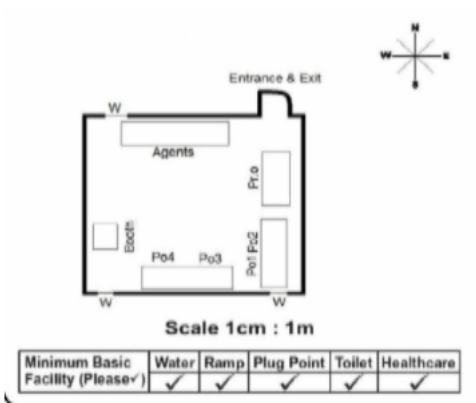

Google Map View

Polling Station Building Front View

Polling Station Front View

Cad View

Key MAP View

1 பெயர் : கோபாலகிருஷ்ணன் தந்தையின் பெயர்: பரமசிவம் வீட்டு எண் : 1-1 வயது : 34 பாலினம் : ஆண் Photo is available	NEI0276238	2 பெயர் : கீர்த்தனா - கணவர் பெயர்: கோபாலகிருஷ்ணன் - வீட்டு எண் : 1-1 வயது : 32 பாலினம் : பெண் Photo is available	NEI0606707	3 பெயர் : வெங்கடாஜலம் - தந்தையின் பெயர்: ஆறுமுகம் - வீட்டு எண் : 2 வயது : 55 பாலினம் : ஆண் Photo is available	JBR5923545
4 பெயர் : பொன்மணி - கணவர் பெயர்: வெங்கடாஜலம் - வீட்டு எண் : 2 வயது : 51 பாலினம் : பெண் Photo is available	JBR5923552	5 பெயர் : சிவப்பிரகாசம் - தந்தையின் பெயர்: வெங்கடாஜலம் - வீட்டு எண் : 2 வயது : 30 பாலினம் : ஆண் Photo is available	NEI0696237	6 பெயர் : கோகுல் ராஜ் - தந்தையின் பெயர்: வெங்கடாஜலம் - வீட்டு எண் : 2 வயது : 27 பாலினம் : ஆண் Photo is available	NEI0986901
7 பெயர் : இந்துமதி தந்தையின் பெயர்: கார்த்திகேயன் வீட்டு எண் : 4-C வயது : 24 பாலினம் : பெண் Photo is available	NEI1770551	8 பெயர் : ராமசாமி - தந்தையின் பெயர்: ராமலிங்கம் - வீட்டு எண் : 5 வயது : 65 பாலினம் : ஆண் Photo is available	JBR3052974	# 9 பெயர் : மாதேஸ்வரன் ராமலிங்கம் தந்தையின் பெயர்: ராமலிங்கம் வீட்டு எண் : 5 வயது : 50 பாலினம் : ஆண் Photo is available	NEI1467083
# 10 பெயர் : ராணி மாதேஸ்வரன் கணவர் பெயர்: மாதேஸ்வரன் வீட்டு எண் : 5 வயது : 54 பாலினம் : பெண் Photo is available	NEI1467091	11 பெயர் : யோகேஸ்வரி - கணவர் பெயர்: ராமசாமி - வீட்டு எண் : 5-8 வயது : 47 பாலினம் : பெண் Photo is available	JBR3050416	12 பெயர் : மோகன் தந்தையின் பெயர்: ராமசாமி - வீட்டு எண் : 5-8 வயது : 27 பாலினம் : ஆண் Photo is available	NEI1015320
13 பெயர் : காயத்ரி தந்தையின் பெயர்: மாதேஸ்வரன் வீட்டு எண் : 5-8ஏ வயது : 32 பாலினம் : பெண் Photo is available	NEI1851302	14 பெயர் : ரீனா தந்தையின் பெயர்: உலகநிதி வீட்டு எண் : 5ஏ வயது : 23 பாலினம் : பெண் Photo is available	NEI1966787	S 15 பெயர் : மைதிலி - தந்தையின் பெயர்: லோகநாதன் - வீட்டு எண் : 6 வயது : 30 பாலினம் : பெண் Photo is available	NEI0938688
16 பெயர் : விக்னேஷ்குமார் தந்தையின் பெயர்: முருகன் வீட்டு எண் : 6/3 வயது : 24 பாலினம் : ஆண் Photo is available	NEI1815042	17 பெயர் : ஜீவிதா தந்தையின் பெயர்: நடராஜன் வீட்டு எண் : 6/8 வயது : 26 பாலினம் : பெண் Photo is available	NEI1814862	18 பெயர் : பூந்ராம் சீ தந்தையின் பெயர்: சீனிவாசன் மா வீட்டு எண் : 6/12 வயது : 21 பாலினம் : ஆண் Photo is available	NEI1986470
19 பெயர் : உதயகுமார் - தந்தையின் பெயர்: கந்தசாமி - வீட்டு எண் : 6-122 வயது : 32 பாலினம் : ஆண் Photo is available	NEI0506303	20 பெயர் : கிருபாகரன் தந்தையின் பெயர்: முருகவேல் வீட்டு எண் : 6ஜீ-1 வயது : 22 பாலினம் : ஆண் Photo is available	NEI1882166	21 பெயர் : திருமூர்த்தி - தந்தையின் பெயர்: மாரிமுத்து - வீட்டு எண் : 7 வயது : 63 பாலினம் : ஆண் Photo is available	NEI1467125
22 பெயர் : கோமதி - கணவர் பெயர்: திருமூர்த்தி - வீட்டு எண் : 7 வயது : 57 பாலினம் : பெண் Photo is available	NEI1467133	# 23 பெயர் : ஸ்டாலின் - தந்தையின் பெயர்: ராஜாராம் - வீட்டு எண் : 7 வயது : 44 பாலினம் : ஆண் Photo is available	JBR3052362	24 பெயர் : தமிழ்செல்வி - கணவர் பெயர்: ஸ்டாலின் - வீட்டு எண் : 7 வயது : 38 பாலினம் : பெண் Photo is available	NEI0320366
25 பெயர் : விக்னேஷ் - தந்தையின் பெயர்: திருமூர்த்தி - வீட்டு எண் : 7 வயது : 34 பாலினம் : ஆண் Photo is available	NEI0320929	26 பெயர் : செளந்தர் - தந்தையின் பெயர்: திருமூர்த்தி - வீட்டு எண் : 7 வயது : 31 பாலினம் : ஆண் Photo is available	NEI0606699	27 பெயர் : தங்கராஜ் - தந்தையின் பெயர்: ராமசாமி - வீட்டு எண் : 8 வயது : 36 பாலினம் : ஆண் Photo is available	NEI0811943
28 பெயர் : புகழேந்தி தந்தையின் பெயர்: முருகானந்தம் வீட்டு எண் : 9 வயது : 26 பாலினம் : ஆண் Photo is available	NEI1029255	29 பெயர் : சந்திரசேகரன் - தந்தையின் பெயர்: கோவிந்தசாமி - வீட்டு எண் : 10-1 வயது : 51 பாலினம் : ஆண் Photo is available	NEI0444232	30 பெயர் : மாதேஸ்வரி - கணவர் பெயர்: சந்திரசேகரன் - வீட்டு எண் : 10-1 வயது : 43 பாலினம் : பெண் Photo is available	NEI0444224