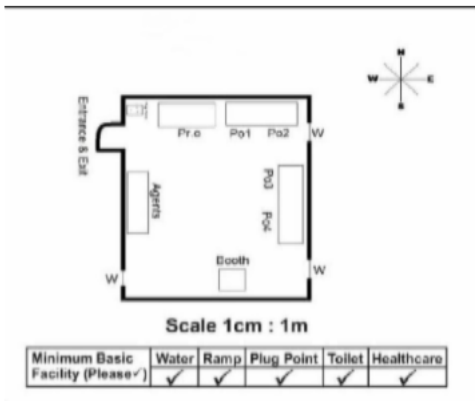

Cad View

Key MAP View