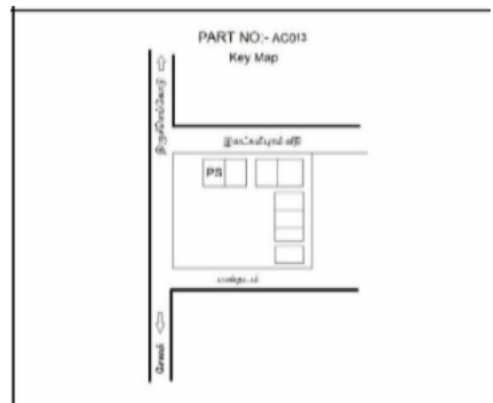

வாக்காளர் பதிவு அலுவலரின்
கையொப்பம்

Nazri Naksha

Google Map View

Polling Station Building Front View

Polling Station Front View

Cad View

Key MAP View

சட்டமன்றத் தொகுதியின் எண் மற்றும் பெயர் : 96-திருச்செங்கோடு
பிரிவு எண் மற்றும் பெயர் 1-மல்லசமுத்திரம் (பே), சத்தியநாராயண தெரு வார்டு 7