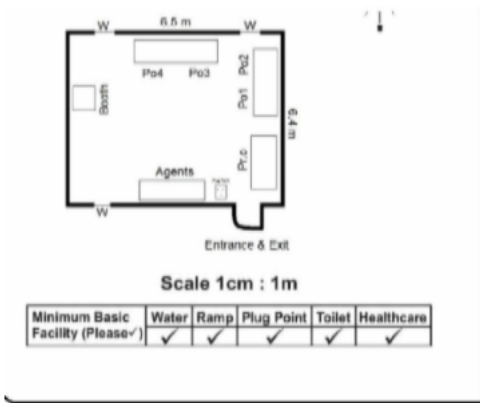

வாக்காளர் பதிவு அலுவலரின்
கையொப்பம்

Nazri Naksha

Google Map View

Polling Station Building Front View

Polling Station Front View

Cad View

Key MAP View

சட்டமன்றத் தொகுதியின் எண் மற்றும் பெயர் : 96-திருச்செங்கோடு
பிரிவு எண் மற்றும் பெயர் 1-மல்லசமுத்திரம் (பே), சத்தியநாராயண தெரு வார்டு 7