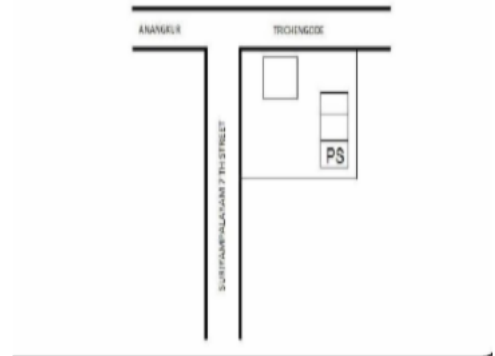

Cad View

Key MAP View