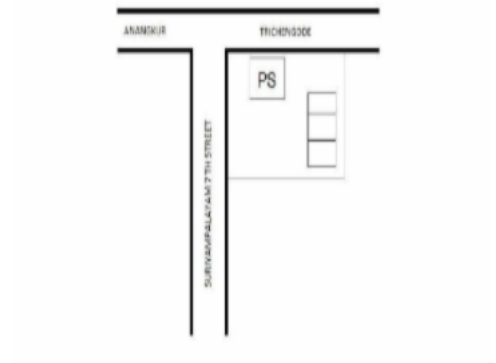

**Polling Station Building Front View**

**Polling Station Front View**

**Cad View**

**Key MAP View**

சட்டமன்றத் தொகுதியின் எண் மற்றும் பெயர் : 96-திருச்செங்கோடு பிரிவு எண் மற்றும் பெயர் 1-திருச்செங்கோடு (ந), சூரியம்பாளையம் தெரு 1 வார்டு-10