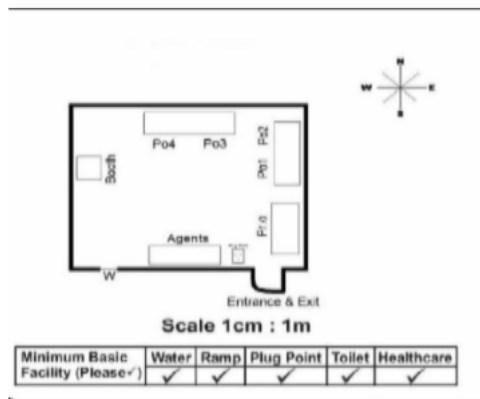

**Polling Station Building Front View**

**Polling Station Front View**

**Cad View**

**Key MAP View**

சட்டமன்றத் தொகுதியின் எண் மற்றும் பெயர் : 96-திருச்செங்கோடு பிரிவு எண் மற்றும் பெயர் 1-திருச்செங்கோடு (ந), சூரியம்பாளையம் தெரு 1 வார்டு-10