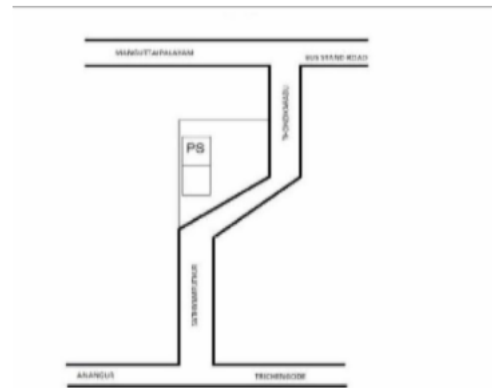

Cad View

Key MAP View