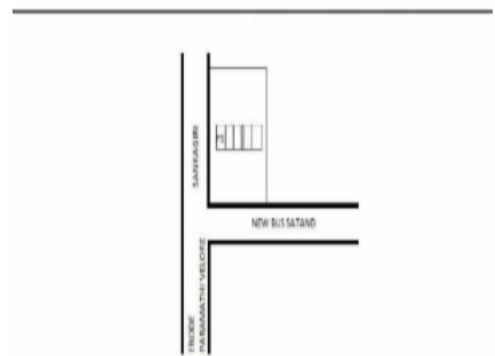

Cad View

Key MAP View