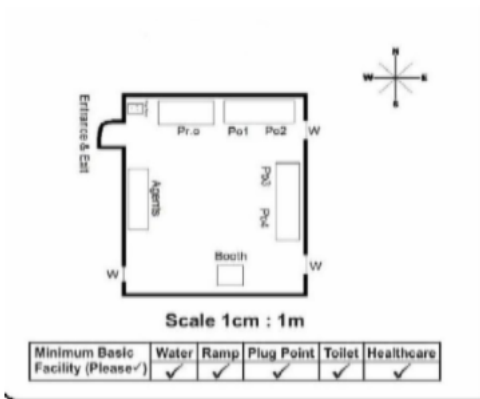

Google Map View

Polling Station Building Front View

Polling Station Front View

Cad View

Key MAP View

சட்டமன்றத் தொகுதியின் எண் மற்றும் பெயர் : 96-திருச்செங்கோடு  
பிரிவு எண் மற்றும் பெயர் 1-திருச்செங்கோடு (ந), வடக்கு ரத வீதி வார்டு-18