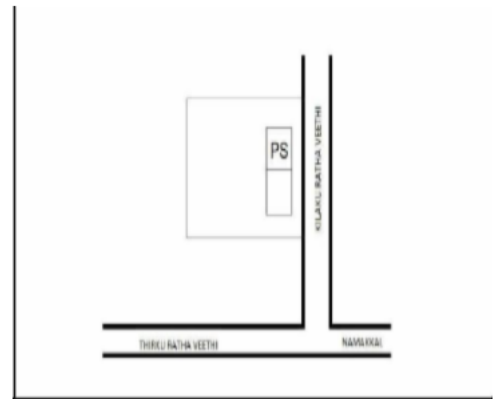

Google Map View

Polling Station Building Front View

Polling Station Front View

Cad View

Key MAP View

சட்டமன்றத் தொகுதியின் எண் மற்றும் பெயர் : 96-திருச்செங்கோடு  
பிரிவு எண் மற்றும் பெயர் 1-திருச்செங்கோடு (ந), வடக்கு ரத வீதி வார்டு-18