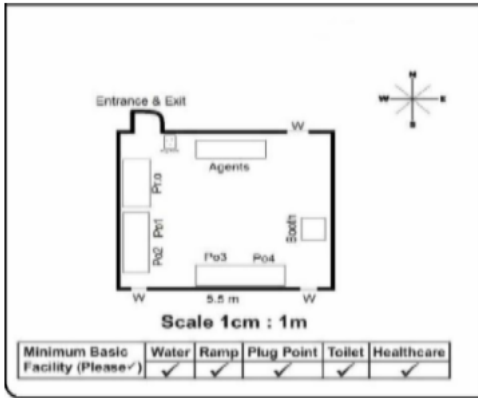

கையொப்பம்

Nazri Naksha

Google Map View

Polling Station Building Front View

Polling Station Front View

Cad View

Key MAP View

சட்டமன்றத் தொகுதியின் எண் மற்றும் பெயர் : 96-திருச்செங்கோடு பிரிவு எண் மற்றும் பெயர் 1-திருச்செங்கோடு (ந), மேட்டுத்தெரு எண் 1 வார்டு-26