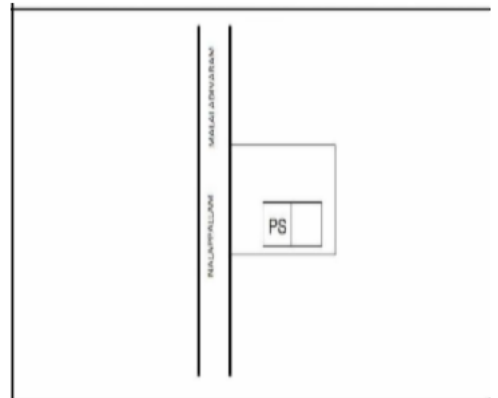

கையொப்பம்

Nazri Naksha

Google Map View

Polling Station Building Front View

Polling Station Front View

Cad View

Key MAP View

சட்டமன்றத் தொகுதியின் எண் மற்றும் பெயர் : 96-திருச்செங்கோடு பிரிவு எண் மற்றும் பெயர் 1-திருச்செங்கோடு (ந), மேட்டுத்தெரு எண் 1 வார்டு-26