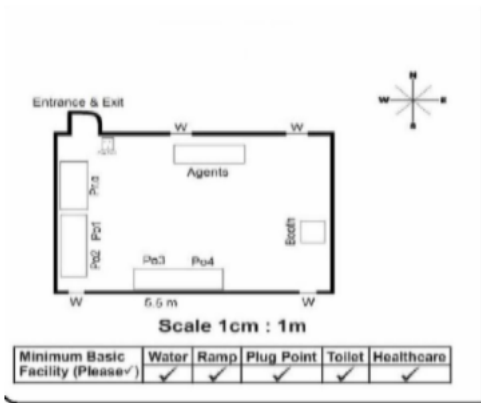

Google Map View

Polling Station Building Front View

Polling Station Front View

Cad View

Key MAP View

சட்டமன்றத் தொகுதியின் எண் மற்றும் பெயர் : 96-திருச்செங்கோடு பிரிவு எண் மற்றும் பெயர் 1-திருச்செங்கோடு (ந), சின்னபெயர் சந்து வார்டு-24