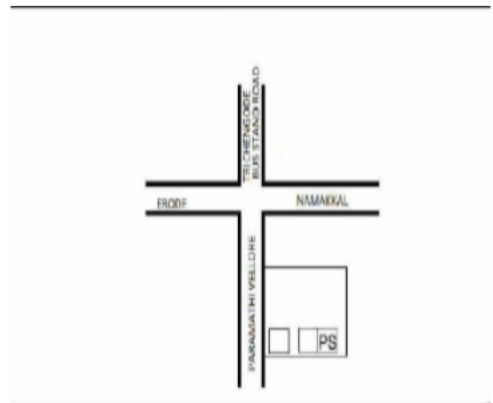

3. வாக்குச் சாவடியின் விவரங்கள்

வாக்குச் சாவடியின் எண் மற்றும் பெயர் : 166 - மலை அடிவாரம் (அங்கன்வாடி மையம்) நரிபள்ளம் - 637211 வாக்குச் சாவடியின் முகவரி : மலை அடிவாரம் (அங்கன்வாடி மையம்) நரிபள்ளம், வடக்கு பார்த்த கட்டிடம் மேற்கில் இருந்து 2ஆம் அறை	வாக்குச் சாவடியின் வகைப்பாடு (ஆண்/பெண்/பொது) துணை வாக்குச் சாவடிகளின் எண்ணிக்கை :	பொது 0
---	--	---------------

Google Map View

Polling Station Building Front View

Polling Station Front View

Cad View

Key MAP View

சட்டமன்றத் தொகுதியின் எண் மற்றும் பெயர் : 96-திருச்செங்கோடு பிரிவு எண் மற்றும் பெயர் 1-திருச்செங்கோடு (ந), சின்னபெயர் சந்து வார்டு-24