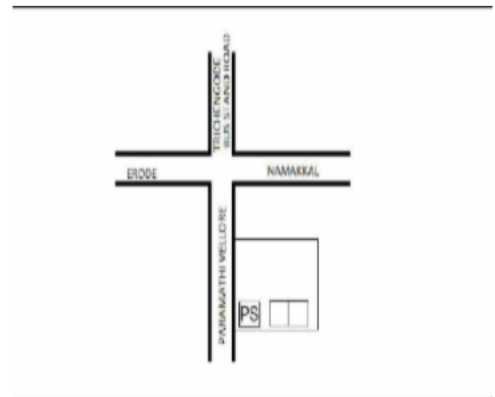

Key MAP View