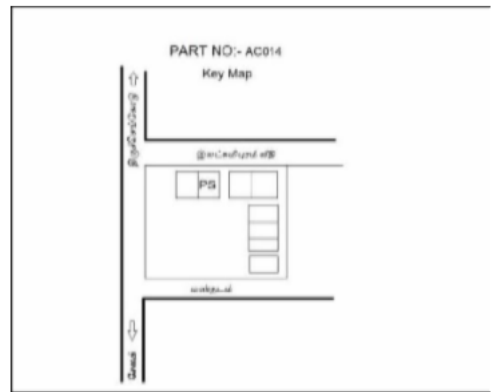

வாக்காளர் பதிவு அலுவலரின்
கையொப்பம்

Nazri Naksha

Google Map View

Polling Station Building Front View

Polling Station Front View

Cad View

Key MAP View

சட்டமன்றத் தொகுதியின் எண் மற்றும் பெயர் : 96-திருச்செங்கோடு
பிரிவு எண் மற்றும் பெயர் 1-மல்லசமுத்திரம் (பே), ஏரிக்காடு வார்டு 8