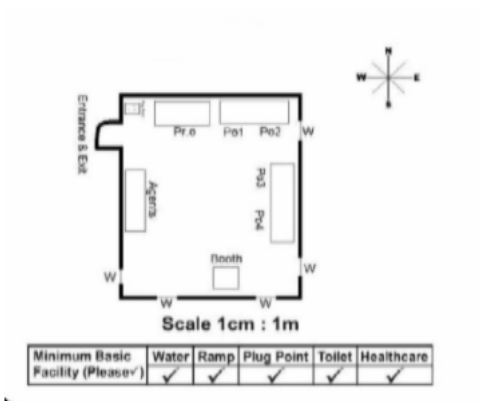

Cad View

Key MAP View