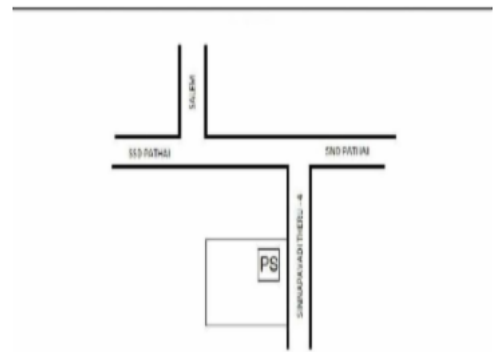

Key MAP View