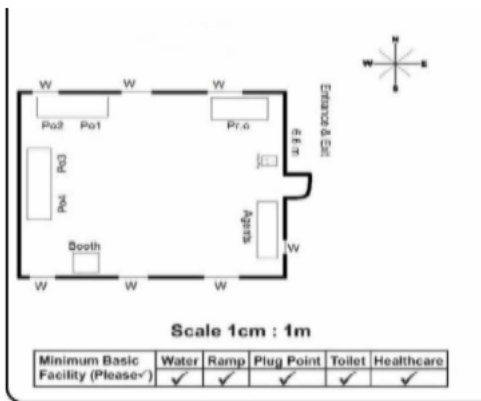

4. வாக்காளர்களின் எண்ணிக்கை

தொடங்கும் வரிசை எண்	முடியும் வரிசை எண்.	நிகர வாக்காளர்களின் எண்ணிக்கை			
		ஆண்	பெண்	மூன்றாம் பாலினம்	மொத்தம்
1	415	202	210	0	412

கையொப்பம்

Nazri Naksha

Google Map View

Polling Station Building Front View

Polling Station Front View

Cad View

Key MAP View

சட்டமன்றத் தொகுதியின் எண் மற்றும் பெயர் : 96-திருச்செங்கோடு பிரிவு எண் மற்றும் பெயர் 1-திருச்செங்கோடு (ந), பச்சியம்மன்கோவில் தெரு வார்டு 32

பாகம் எண் : 174