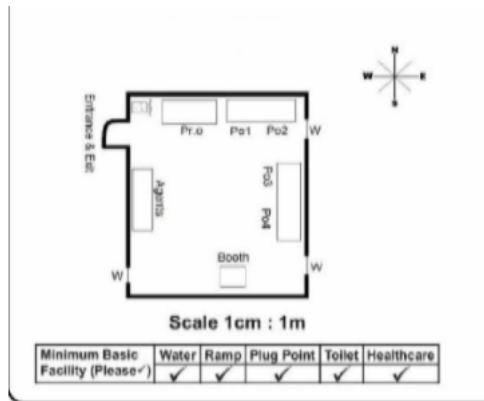

Cad View

Key MAP View