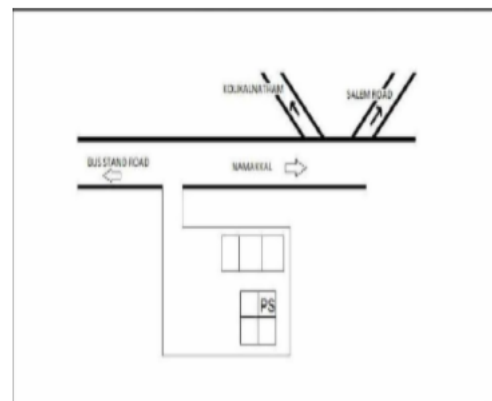

Cad View

Key MAP View