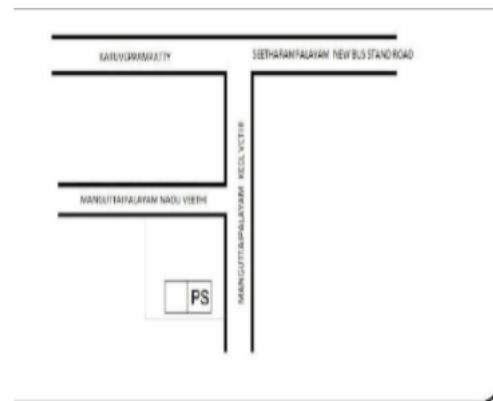

Cad View

Key MAP View