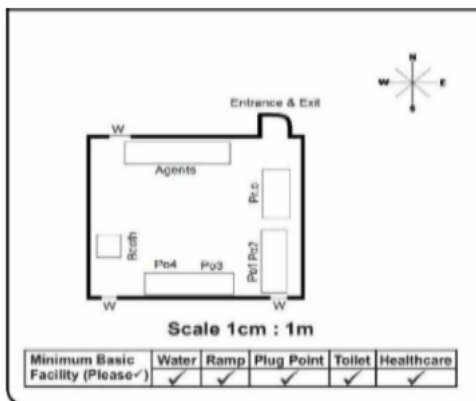

Cad View

Key MAP View