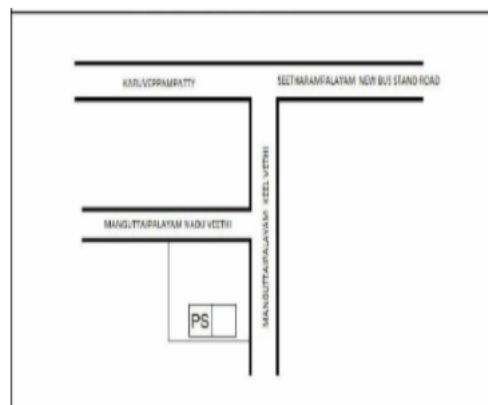

Google Map View

Polling Station Building Front View

Polling Station Front View

Cad View

Key MAP View

சட்டமன்றத் தொகுதியின் எண் மற்றும் பெயர் : 96-திருச்செங்கோடு பிரிவு எண் மற்றும் பெயர் 1-திருச்செங்கோடு (ந), சீதாராம்பாளையம் தெரு 5வார்டு -1