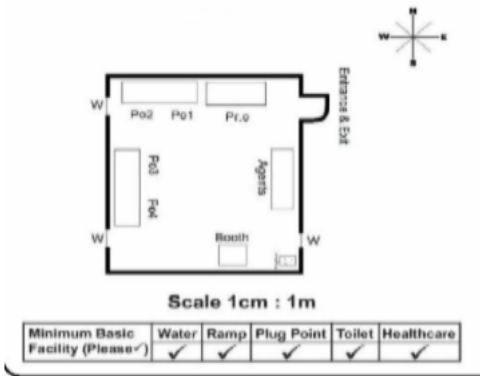

### 4. வாக்காளர்களின் எண்ணிக்கை

தொடங்கும் வரிசை எண்	முடியும் வரிசை எண்.	நிகர வாக்காளர்களின் எண்ணிக்கை			
		ஆண்	பெண்	மூன்றாம் பாலினம்	மொத்தம்
1	1081	540	535	0	1075

கையொப்பம்

**Nazri Naksha**

**Google Map View**

**Polling Station Building Front View**

**Polling Station Front View**

**Cad View**

**Key MAP View**

சட்டமன்றத் தொகுதியின் எண் மற்றும் பெயர் : 96-திருச்செங்கோடு பிரிவு எண் மற்றும் பெயர் 1-திருச்செங்கோடு (ந), சண்முகபுரம் வார்டு-2