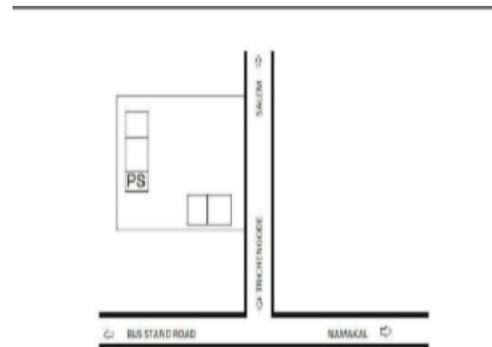

**Polling Station Building Front View**

**Polling Station Front View**

**Cad View**

**Key MAP View**

சட்டமன்றத் தொகுதியின் எண் மற்றும் பெயர் : 96-திருச்செங்கோடு பிரிவு எண் மற்றும் பெயர் 1-திருச்செங்கோடு (ந), சண்முகபுரம் வார்டு-2