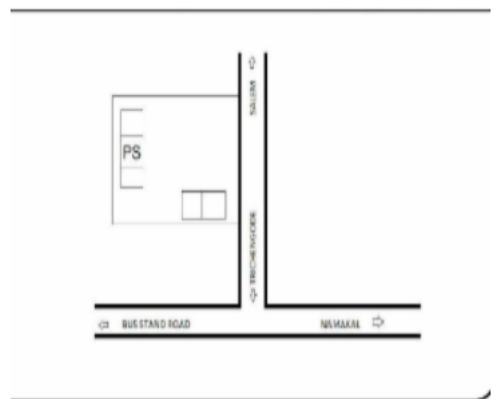

Key MAP View