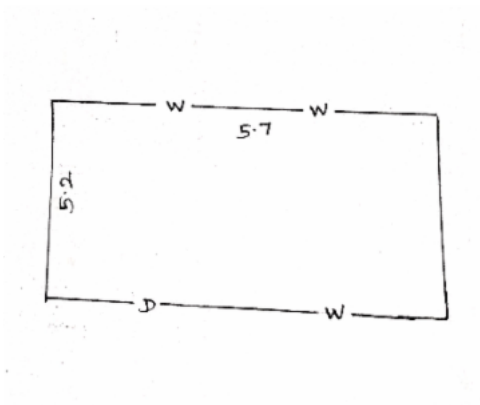

Google Map View

Polling Station Building Front View

Polling Station Front View

Cad View

Key MAP View

சட்டமன்றத் தொகுதியின் எண் மற்றும் பெயர் : 96-திருச்செங்கோடு  
பிரிவு எண் மற்றும் பெயர் 1-மல்லசமுத்திரம் (பே), பாரதியார் தெரு வார்டு -12