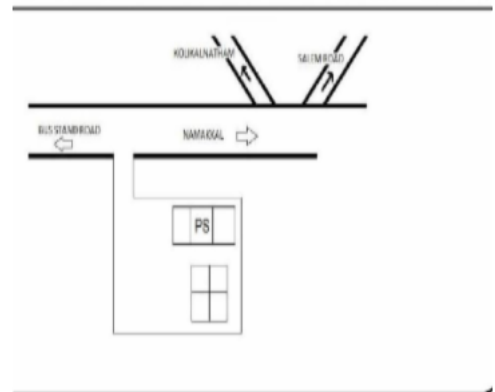

Cad View

Key MAP View