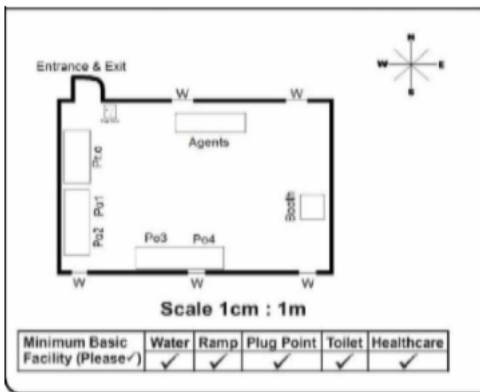

Cad View

Key MAP View