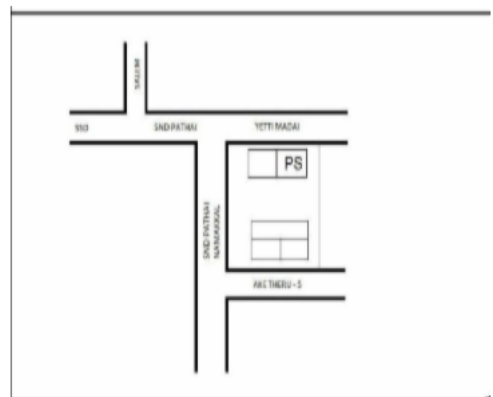

Cad View

Key MAP View