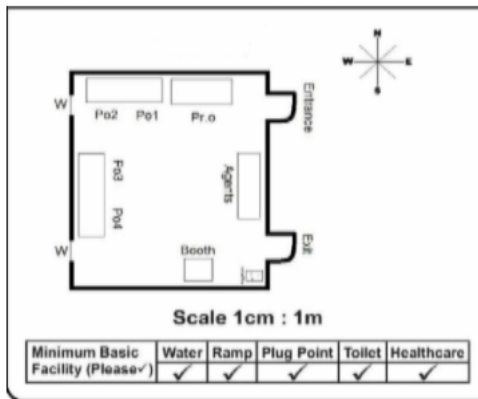

Cad View

Key MAP View