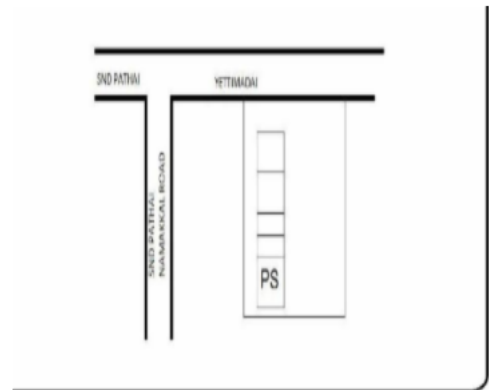

Cad View

Key MAP View