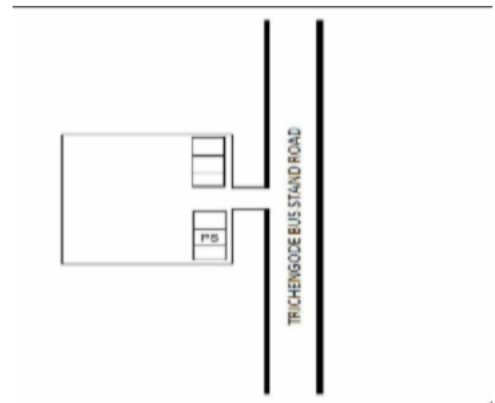

Cad View

Key MAP View