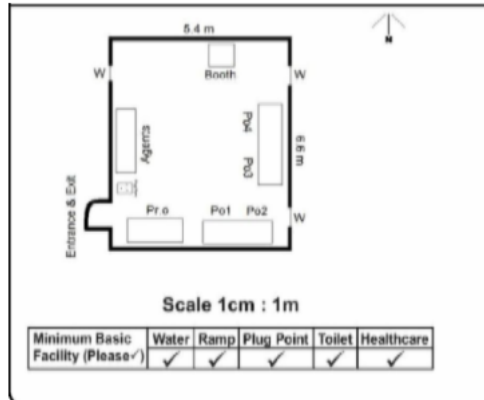

Google Map View

Polling Station Building Front View

Polling Station Front View

Cad View

Key MAP View

சட்டமன்றத் தொகுதியின் எண் மற்றும் பெயர் : 96-திருச்செங்கோடு பிரிவு எண் மற்றும் பெயர் 1-மல்லசமுத்திரம் (பே), அரிசனத் தெரு மேற்கு வார்டு -9