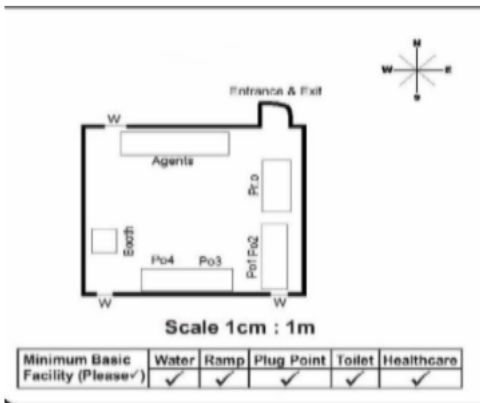

Google Map View

Polling Station Building Front View

Polling Station Front View

Cad View

Key MAP View

1 பெயர் : சுப்ரமணி தந்தையின் பெயர்: மாறன் வீட்டு எண் : 6/5/54 வயது : 31 பாலினம் : ஆண்	NEI1873470 Photo is available	2 பெயர் : இந்துமதி - கணவர் பெயர்: செந்தில்நாதன் - வீட்டு எண் : 9-3B வயது : 40 பாலினம் : பெண்	NEI0630830 Photo is available	3 பெயர் : திபேந்திரா தந்தையின் பெயர்: அசோக்குமார் வீட்டு எண் : 13-2சி வயது : 23 பாலினம் : ஆண்	NEI1834191 Photo is available
4 பெயர் : ஹஸ்வந்த் ராம் தந்தையின் பெயர்: மாரிமுத்து - வீட்டு எண் : 13-2F வயது : 29 பாலினம் : ஆண்	NEI0825711 Photo is available	5 பெயர் : சஞ்சய் தாயின் பெயர்: சாந்தி வீட்டு எண் : 15/3 வயது : 24 பாலினம் : ஆண்	NEI1873421 Photo is available	6 பெயர் : சுவாதி - தந்தையின் பெயர்: கணேசமூர்த்தி - வீட்டு எண் : 23 வயது : 31 பாலினம் : பெண்	NEI0538512 Photo is available
7 பெயர் : லிசோன் தந்தையின் பெயர்: அருள் பிரகாசம் வீட்டு எண் : 28/4தஸ் வயது : 22 பாலினம் : ஆண்	NEI1946540 Photo is available	8 பெயர் : நிதின் தந்தையின் பெயர்: செல்வராஜ் வீட்டு எண் : 35பி வயது : 20 பாலினம் : ஆண்	NEI1945500 Photo is available	9 பெயர் : ஹரி கிருஷ்ண ஜெயேந்திரன் - தந்தையின் பெயர்: சீனிவாசன் - வீட்டு எண் : 35-E வயது : 34 பாலினம் : ஆண்	NEI0393405 Photo is available
10 பெயர் : முனியம்மாள் கணவர் பெயர்: குணசேகரன் வீட்டு எண் : 39/6/2ஏ1 வயது : 65 பாலினம் : பெண்	NEI1056746 Photo is available	11 பெயர் : தருண்ரோஹிந்த் தந்தையின் பெயர்: விக்னேஷ்வரன் வீட்டு எண் : 41 வயது : 22 பாலினம் : ஆண்	NEI1873215 Photo is available	12 பெயர் : விமலராஜ் தந்தையின் பெயர்: சவரிராஜ் வீட்டு எண் : 48-6ஏ வயது : 23 பாலினம் : ஆண்	NEI1815067 Photo is available
13 பெயர் : சங்கர் - தந்தையின் பெயர்: குப்பன் - வீட்டு எண் : 53 வயது : 47 பாலினம் : பெண்	NEI0950212 Photo is available	14 பெயர் : தனலட்சுமி - கணவர் பெயர்: மாரப்பன் - வீட்டு எண் : 58 வயது : 80 பாலினம் : பெண்	JBR2948743 Photo is available	15 பெயர் : பூபதி - தந்தையின் பெயர்: மாரியப்பன் - வீட்டு எண் : 58 வயது : 56 பாலினம் : ஆண்	NEI0630640 Photo is available
16 பெயர் : பிரியங்கா - தந்தையின் பெயர்: பூபதி - வீட்டு எண் : 58 வயது : 27 பாலினம் : பெண்	NEI0995563 Photo is available	17 பெயர் : ஜெய் அஸ்வின் வி சி தை தந்தையின் பெயர்: விஜயகுமார் வே சி தை வீட்டு எண் : 60 வயது : 21 பாலினம் : ஆண்	NEI1918770 Photo is available	18 பெயர் : கோபிகா தந்தையின் பெயர்: மாதேஸ்வரன் வீட்டு எண் : 63/9டி வயது : 20 பாலினம் : பெண்	NEI1974914 Photo is available
19 பெயர் : அண்ணாமலை - தந்தையின் பெயர்: பெரியசாமி - வீட்டு எண் : 66 வயது : 54 பாலினம் : ஆண்	NEI0280701 Photo is available	20 பெயர் : முத்தலட்சுமி - கணவர் பெயர்: அண்ணாமலை - வீட்டு எண் : 66 வயது : 50 பாலினம் : பெண்	NEI0280719 Photo is available	21 பெயர் : விஜி தந்தையின் பெயர்: அண்ணாமலை வீட்டு எண் : 67/13-2E வயது : 26 பாலினம் : பெண்	NEI1852052 Photo is available
22 பெயர் : பானுரேகா - கணவர் பெயர்: மாரிமுத்து - வீட்டு எண் : 68 வயது : 51 பாலினம் : பெண்	NEI0349779 Photo is available	23 பெயர் : சேகர் - தந்தையின் பெயர்: பெரியசாமி - வீட்டு எண் : 195 வயது : 56 பாலினம் : ஆண்	JBR3293552 Photo is available	24 பெயர் : மகேந்திரன் - தந்தையின் பெயர்: சேகர் - வீட்டு எண் : 195-85 வயது : 29 பாலினம் : ஆண்	NEI0842948 Photo is available
25 பெயர் : மனோஜ் தந்தையின் பெயர்: சரவணன் வீட்டு எண் : 215/02ஏ வயது : 21 பாலினம் : ஆண்	NEI1968650 Photo is available				