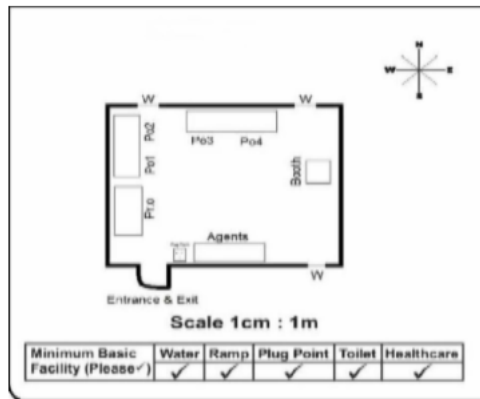

Cad View

Key MAP View