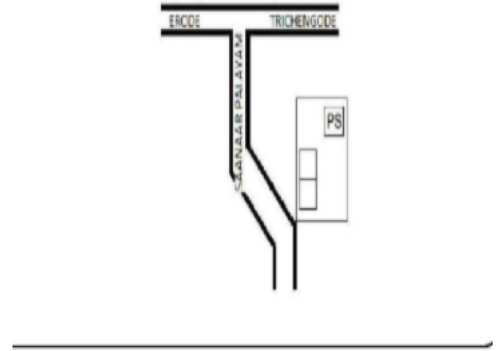

Google Map View

Polling Station Building Front View

Polling Station Front View

Cad View

Key MAP View

1 பெயர் : அனிதா கணவர் பெயர்: வீரமணி வீட்டு எண் : 8/16 வயது : 29 பாலினம் : பெண் Photo is available RMK2573046	2 பெயர் : அன்பரசு - தந்தையின் பெயர்: வீரமணி - வீட்டு எண் : 8-D-2 வயது : 28 பாலினம் : ஆண் Photo is available NEI0995951	3 பெயர் : சங்கீதா தந்தையின் பெயர்: முத்துசாமி வீட்டு எண் : 13ஏ வயது : 27 பாலினம் : பெண் Photo is available AZY1810332
4 பெயர் : ராஜா தந்தையின் பெயர்: ரத்தினம் வீட்டு எண் : 34-16 வயது : 33 பாலினம் : ஆண் Photo is available NEI1781624	5 பெயர் : மணிகண்டன் தந்தையின் பெயர்: மருதை வீட்டு எண் : 74-101 வயது : 25 பாலினம் : ஆண் Photo is available NEI1058478	6 பெயர் : செல்வராஜா - தந்தையின் பெயர்: சின்னாக்கவுண்டர் - வீட்டு எண் : 88 வயது : 50 பாலினம் : ஆண் Photo is available NEI1705185
7 பெயர் : ஜனனி தந்தையின் பெயர்: லோகநாதன் வீட்டு எண் : 98/74 வயது : 19 பாலினம் : பெண் Photo is available NEI2010452	8 பெயர் : செல்வம் - தந்தையின் பெயர்: குப்புசாமி - வீட்டு எண் : 108 வயது : 46 பாலினம் : ஆண் Photo is available NEI0248294	9 பெயர் : ராணி - கணவர் பெயர்: செல்வம் - வீட்டு எண் : 108 வயது : 44 பாலினம் : பெண் Photo is available NEI0248286
10 பெயர் : ஆறுமுகம் - தந்தையின் பெயர்: குமாரசாமி - வீட்டு எண் : 121 வயது : 59 பாலினம் : ஆண் Photo is available NEI1705193	11 பெயர் : வேலு - தந்தையின் பெயர்: ராமசாமி - வீட்டு எண் : 129 வயது : 66 பாலினம் : ஆண் Photo is available NEI1705219	12 பெயர் : அன்பழகன் - தந்தையின் பெயர்: கந்தசாமி - வீட்டு எண் : 129 வயது : 58 பாலினம் : ஆண் Photo is available NEI1705227
13 பெயர் : தங்கமணி - கணவர் பெயர்: அன்பழகன் - வீட்டு எண் : 129 வயது : 52 பாலினம் : பெண் Photo is available NEI1705235	14 பெயர் : நித்யாதேவி - தந்தையின் பெயர்: அன்பழகன் - வீட்டு எண் : 129 வயது : 33 பாலினம் : பெண் Photo is available NEI0394106	15 பெயர் : பிரீத்தி கணவர் பெயர்: நவின் குமார் வீட்டு எண் : 129 வயது : 30 பாலினம் : பெண் Photo is available NEI1869544
16 பெயர் : ஜெயந்தி - கணவர் பெயர்: சீனிவாசன் - வீட்டு எண் : 132 வயது : 46 பாலினம் : பெண் Photo is available JBR5845631	17 பெயர் : மாதேஸ்வரன் - தந்தையின் பெயர்: காளியண்ணன் - வீட்டு எண் : 133 வயது : 64 பாலினம் : ஆண் Photo is available NEI0726885	18 பெயர் : சாந்தகுமாரி - கணவர் பெயர்: மாதேஸ்வரன் - வீட்டு எண் : 133 வயது : 61 பாலினம் : பெண் Photo is available NEI0726679
19 பெயர் : சுரேஷ் - தந்தையின் பெயர்: மாதேஸ்வரன் - வீட்டு எண் : 133 வயது : 40 பாலினம் : ஆண் Photo is available JBR3068756	20 பெயர் : தரணிஷ் கிருஷ்ணா - தந்தையின் பெயர்: சித்ரா - வீட்டு எண் : 133A வயது : 29 பாலினம் : ஆண் Photo is available NEI0867226	21 பெயர் : சம்பூரணம் - கணவர் பெயர்: மாணிக்கம் - வீட்டு எண் : 135 வயது : 68 பாலினம் : பெண் Photo is available NEI1705250
22 பெயர் : சந்திரன் - தந்தையின் பெயர்: மாணிக்கம் - வீட்டு எண் : 135 வயது : 52 பாலினம் : ஆண் Photo is available NEI1705268	23 பெயர் : கலாவதி - கணவர் பெயர்: சத்திவேல் - வீட்டு எண் : 136-150 வயது : 52 பாலினம் : பெண் Photo is available NEI0726786	24 பெயர் : மாதேஸ்வரி - கணவர் பெயர்: வேலு - வீட்டு எண் : 137 வயது : 56 பாலினம் : பெண் Photo is available NEI1705284
25 பெயர் : மீனாட்சி - கணவர் பெயர்: ராஜேந்திரன் - வீட்டு எண் : 138-1 வயது : 60 பாலினம் : பெண் Photo is available JBR3063054	26 பெயர் : பிரகதீஸ் தாயின் பெயர்: சித்ரா வீட்டு எண் : 147ஏ வயது : 25 பாலினம் : ஆண் Photo is available NEI1104462	27 பெயர் : தானேஸ்வர் தந்தையின் பெயர்: மாதேஸ்வரன் வீட்டு எண் : 148/3 வயது : 23 பாலினம் : ஆண் Photo is available NEI1816925
28 பெயர் : அருக்காணி - கணவர் பெயர்: செங்கோடன் - வீட்டு எண் : 165 வயது : 68 பாலினம் : பெண் Photo is available NEI1705318	29 பெயர் : நீலாவதி - கணவர் பெயர்: சந்திரன் - வீட்டு எண் : 165 வயது : 42 பாலினம் : பெண் Photo is available JBR4911400	30 பெயர் : ஷாம்கிஷோர் தந்தையின் பெயர்: சந்திரன் வீட்டு எண் : 165 வயது : 22 பாலினம் : ஆண் Photo is available NEI1929397