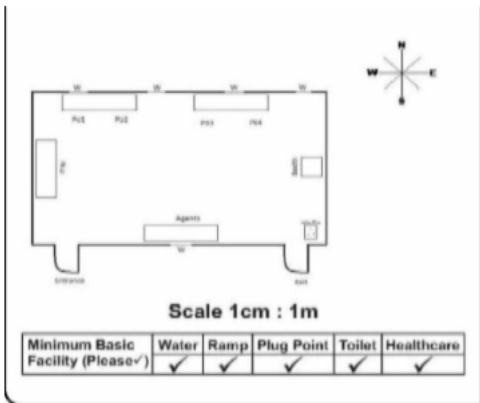

கையொப்பம்

Nazri Naksha

Google Map View

Polling Station Building Front View

Polling Station Front View

Cad View

Key MAP View

| | | | | | |
|--|------------|--|------------|---|------------|
| 1 பெயர் : பழனிசாமி - தந்தையின் பெயர்: கந்தப்பகவுண்டர் - வீட்டு எண் : 1-1 வயது : 73 பாலினம் : ஆண் Photo is available | NEI1708452 | 2 பெயர் : செல்லம்மாள் - கணவர் பெயர்: பழனிசாமி - வீட்டு எண் : 1-1 வயது : 68 பாலினம் : பெண் Photo is available | NEI1708460 | 3 பெயர் : சரவணன் - தந்தையின் பெயர்: முருகன் - வீட்டு எண் : 1-1B வயது : 81 பாலினம் : ஆண் Photo is available | NEI0781070 |
| 4 பெயர் : புவனேஸ்வரி கணவர் பெயர்: வசந்தகுமார் வீட்டு எண் : 1-1D வயது : 44 பாலினம் : பெண் Photo is available | NEI1760115 | 5 பெயர் : முத்தாயி - கணவர் பெயர்: சின்னாக்கவுண்டர் - வீட்டு எண் : 1-2 வயது : 73 பாலினம் : பெண் Photo is available | NEI1708486 | 6 பெயர் : ராஜவேலு செல்லமுத்து தந்தையின் பெயர்: செல்லமுத்து - வீட்டு எண் : 1/2 ஏ வயது : 66 பாலினம் : ஆண் Photo is available | NEI1708577 |
| 7 பெயர் : சகுந்தலா ராஜவேலு கணவர் பெயர்: ராஜவேல் - வீட்டு எண் : 1/2 ஏ வயது : 63 பாலினம் : பெண் Photo is available | NEI1708585 | 8 பெயர் : தங்கராஜ் - தந்தையின் பெயர்: சின்னாகவுண்டர் - வீட்டு எண் : 1-2A வயது : 48 பாலினம் : ஆண் Photo is available | JBR5846910 | 9 பெயர் : மாதேஸ்வரி கணவர் பெயர்: தங்கராஜ் - வீட்டு எண் : 1-2A வயது : 38 பாலினம் : பெண் Photo is available | NEI0111302 |
| 10 பெயர் : செங்கோடகவுண்டர் - தந்தையின் பெயர்: ராமசாமி - வீட்டு எண் : 1-3 வயது : 76 பாலினம் : ஆண் Photo is available | NEI1708494 | 11 பெயர் : செல்லமுத்து - தந்தையின் பெயர்: கந்தசாமிகவுண்டர் - வீட்டு எண் : 1-5 வயது : 76 பாலினம் : ஆண் Photo is available | NEI1708502 | 12 பெயர் : பாப்பாத்தி - கணவர் பெயர்: செல்லமுத்து - வீட்டு எண் : 1-5 வயது : 63 பாலினம் : பெண் Photo is available | NEI1708510 |
| 13 பெயர் : அம்சலேக்கா - தந்தையின் பெயர்: சுப்ரமணி - வீட்டு எண் : 1/5 வயது : 29 பாலினம் : பெண் Photo is available | AZY0831230 | 14 பெயர் : கந்தப்பகவுண்டர் - தந்தையின் பெயர்: ராமசாமிகவுண்டர் - வீட்டு எண் : 1-6 வயது : 81 பாலினம் : ஆண் Photo is available | NEI1708528 | 15 பெயர் : பாப்பாயி - கணவர் பெயர்: கந்தப்பகவுண்டர் - வீட்டு எண் : 1-6 வயது : 77 பாலினம் : பெண் Photo is available | NEI1708536 |
| 16 பெயர் : நிரஞ்சன் தந்தையின் பெயர்: பூபதி வீட்டு எண் : 1/6ஏ வயது : 21 பாலினம் : ஆண் Photo is available | NEI1983931 | 17 பெயர் : பூநீபவதர்ஷினி தந்தையின் பெயர்: பழனிசாமி வீட்டு எண் : 1/6பி வயது : 22 பாலினம் : பெண் Photo is available | NEI1946003 | 18 பெயர் : வித்யவதர்ஷினி தந்தையின் பெயர்: பழனிசாமி வீட்டு எண் : 1/6பி வயது : 20 பாலினம் : பெண் Photo is available | NEI1946052 |
| 19 பெயர் : தெய்வாணை - கணவர் பெயர்: ராமசாமிகவுண்டர் - வீட்டு எண் : 1-7 வயது : 78 பாலினம் : பெண் Photo is available | NEI1708544 | 20 பெயர் : நாச்சிமுத்து - தந்தையின் பெயர்: செங்கோடன் - வீட்டு எண் : 1-8AA வயது : 76 பாலினம் : ஆண் Photo is available | NEI1371517 | 21 பெயர் : பாணுமதி - கணவர் பெயர்: நாச்சிமுத்து - வீட்டு எண் : 1-8AA வயது : 68 பாலினம் : பெண் Photo is available | NEI1371525 |
| 22 பெயர் : சிவானந்தம் - தந்தையின் பெயர்: நாச்சிமுத்து - வீட்டு எண் : 1-8 ஏ ஏ வயது : 48 பாலினம் : ஆண் Photo is available | JBR6003032 | 23 பெயர் : பாரதி - கணவர் பெயர்: சிவானந்தம் - வீட்டு எண் : 1-8 ஏ ஏ வயது : 42 பாலினம் : பெண் Photo is available | JBR6003040 | 24 பெயர் : தேவசேனா தந்தையின் பெயர்: சிவநாதம் வீட்டு எண் : 1/8 ஏ ஏ வயது : 22 பாலினம் : பெண் Photo is available | NEI1930452 |
| 25 பெயர் : தேவசேனா தந்தையின் பெயர்: சிவானந்தம் வீட்டு எண் : 1/8 ஏ ஏ வயது : 22 பாலினம் : பெண் Photo is available | NEI1930841 | 26 பெயர் : ரோஷிதி சி தந்தையின் பெயர்: சிவானந்தம் நா வீட்டு எண் : 1/8ஏ வயது : 19 பாலினம் : ஆண் Photo is available | NEI2057669 | 27 பெயர் : செல்லமுத்து - தந்தையின் பெயர்: நல்லாக்கவுண்டர் - வீட்டு எண் : 1-10 வயது : 87 பாலினம் : ஆண் Photo is available | JBR5846928 |
| 28 பெயர் : சுஷ்மிதா ச கணவர் பெயர்: கார்த்தி ரா வீட்டு எண் : 1/10ஏ வயது : 21 பாலினம் : பெண் Photo is available | TZA2055481 | 29 பெயர் : ரேவதி - கணவர் பெயர்: சங்கர் - வீட்டு எண் : 1-12A வயது : 44 பாலினம் : பெண் Photo is available | NEI0541516 | 30 பெயர் : ராஜேஸ்வரி - கணவர் பெயர்: சிங்காரச்செல்வன் - வீட்டு எண் : 1-12C வயது : 57 பாலினம் : பெண் Photo is available | NEI1708593 |