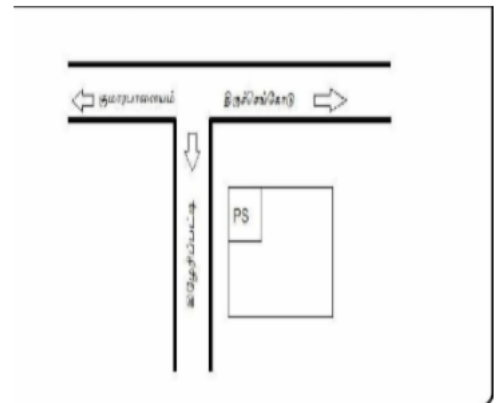

Key MAP View